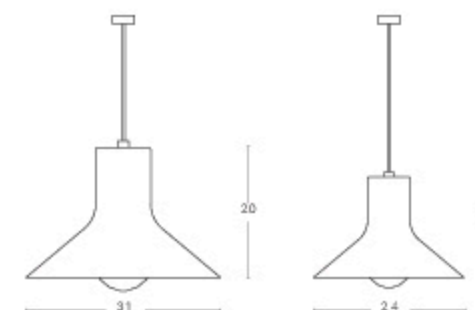

Sister

Design by Enrico Azzimonti

Se posso spostare la luce dove voglio, se posso cambiare aspetto alla stanza facendo rimbalzare la luce ora sul tavolo, ora sulla parete, sul soffitto o sul divano... se posso avere un rapporto diretto con la forma e la funzione dell'oggetto e con le emozioni che l'oggetto è in grado di regalarmi... allora posso solo dargli un nome familiare.

Dimensioni/Dimensions:
Rosone: Ø11,5cm altezza 4cm
Ceiling rose: Ø11,5cm height 4cm

Sorgente luminosa/Light source:
Ø24: LED 1x9W Ø55mm 220Vac 3000K 820Lm Energy Class A
Ø31: LED 1x12W Ø70mm 220Vac 3000K 1200Lm Energy Class A
Attacco E27 (lampadina esclusa) (A++ → E) Max 70w
Lampholder E27 (bulb not included) (A++ → E) Max 70w