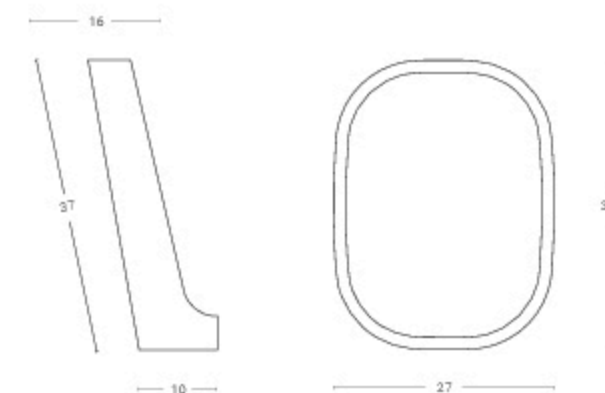

Lo speciale posizionamento della sorgente luminosa LED all'interno del prodotto permette la totale scomparsa dei punti luce.

Il prodotto può essere facilmente personalizzabile grazie all'utilizzo ed alla combinazione di differenti colori del corpo della lampada.

IDEO is a lamp with a minimal and sinuous shape, characterised by a unique interpretation of indirect lighting, enriched and enhanced through the refractive effects generated by the pyramidal plexiglass.

Dimensioni / Dimensions:

L. 27 x h. 37 x p. 16 cm

Sorgente luminosa / Light source:

LED 1x20W 230V 3000K 3000Lm

Materiale / Material:

ferro, plexiglass / iron, plexiglass

Finiture / Colours: