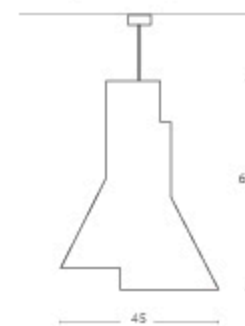

Grown

Design by Delineodesign

Una sequenza in filo di ferro che ritmicamente giocherà con la luce: la taglierà, la amplificherà, la disturberà, la disegnerà.

A sequence of wire thread that will rhythmically play with the light: it will cut it, amplify it, disturb it, draw it.

Dimensioni/Dimensions:
Rosone: Ø10,5cm altezza 6cm
Ceiling rose: Ø10,5cm height 6cm

Sorgente luminosa/Light source:
Attacco E27: 1x105W E27 230V 3000°K halogen En. class D
Lampholder E27: 1x105W E27 230V 3000°K halogen En. class D