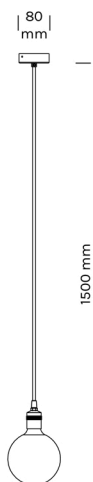

SIMPLE COLOUR

Sospensione con filo in seta colorato.
Suspension lamp with coloured silk wire.

4041 1 x E27 LED

Lampadina non inclusa Bulb not included

Finitura Finishing

NS Nichel spazzolato Brushed nickel

Cavo Wire

RO Rosso Red

BL Blu Blue

VE Verde Green

GI Giallo Yellow

AR Arancione Orange

VI Viola Purple

BO Bordeaux Bordeaux

Bulbs

BULB 1

Lampadina globo 7W E27 806
lm **2700K** trasparente CRI 80
230 Vac

Sphere 7W E27 806 lm **2700K**
transparent CRI 80 230 Vac bulb

BULB 2

Lampadina globo vintage
8W E27 630lm **2200K**
ambra CRI 80 230 Vac

Sphere vintage 8W E27
630 lm **2200K** amber CRI 80
230 Vac bulb

BULB 3

Lampadina peretta vintage
8W E27 630 lm **2200K** ambra
CRI 80 230 Vac

Vintage 8W E27 630 lm **2200K**
amber CRI 80 230 Vac bulb