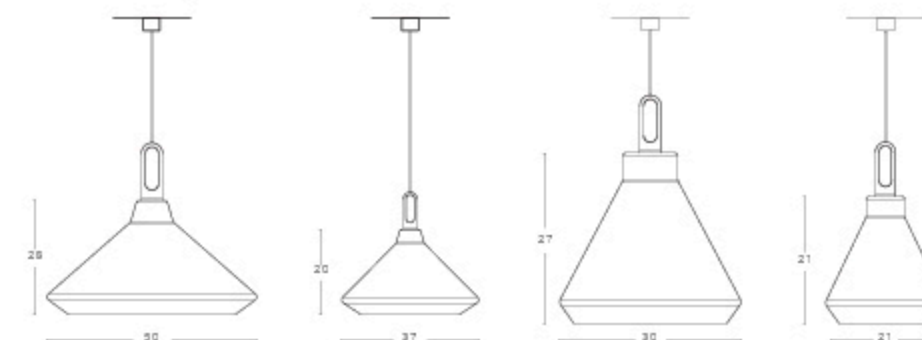

Driyos

Design by Delineodesign

Spoglia di vezzi decorativi ed essenziale nelle finiture, Driyos ha un aspetto rigoroso caratterizzato da linee precise e geometriche. Esprime la sua forte personalità e sorprende anche grazie al singolare sistema di sospensione, che permette di avvolgere parte del cavo in modo da poter regolare l'altezza della lampada in modo semplice, a seconda delle esigenze.

Stripped of decorative charms and essential in finishes, Driyos has a rigorous look, characterized by clean and geometric lines. Driyos expresses its strong personality and can surprise also thanks to the unusual suspension system, which allows you to wrap part of the cable in order to adjust the height of the lamp in a simple way, according to your needs.

Dimmerabile su richiesta/Dimmable on request
 Attacco E27 (lampadina esclusa) (A++ -> E) Max 70W
 Lampholder E27 (bulb not included) (A++ -> E) Max 70W

Rosone/Rose: Ø5,5 h.6cm

Materiale/Material: Ferro/Iron