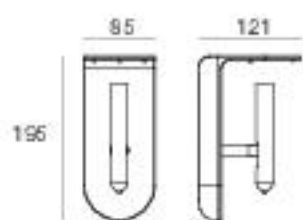

2Nights_W1 | Wall light | 220-240 V | topLED 4 W

type

Wh.	Wh.	CFI 90	7975
BL	BL	CFI 90	7977
Wh.	Co.	CFI 90	7942
BL	Co.	CFI 90	7944

colour

3000 K 363 lm

optics

70°

accessories