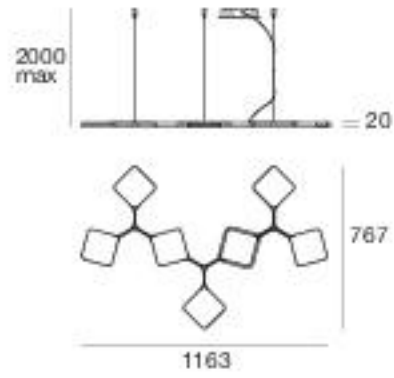

Quad_P1 | Pendant luminaire | 220-240 V | topLED 42 W

type

White	CFI 90	8114
Black	CFI 90	8115

colour

3000 K 4173 lm

optics

diffused

Quad_P2 | Pendant luminaire | 220-240 V | topLED 91 W

type

White	CFI 90	8110
Black	CFI 90	8111

colour

3000 K 9160 lm

optics

diffused

Quad_P3 | Pendant luminaire | 220-240 V | topLED 91 W

type