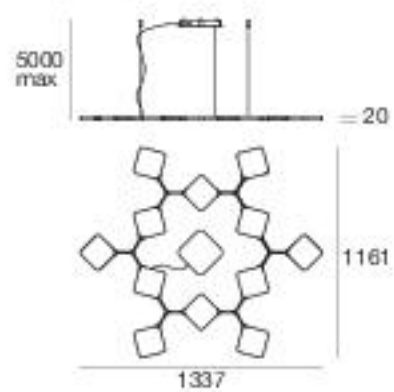

type

White	CFI 90	8110
Black	CFI 90	8111

colour

3000 K 9160 lm

optics

diffused

Quad_P3 | Pendant luminaire | 220-240 V | topLED 91 W

type