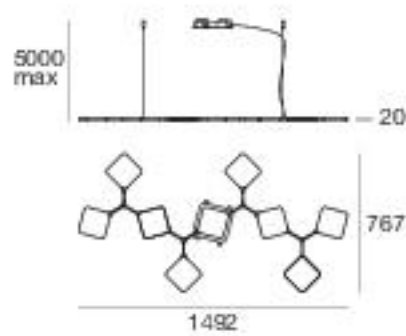

Quad_P1 | Pendant luminaire | 220-240 V | topLED 42 W

type

White	CFI 90	8114
Black	CFI 90	8115

colour

3000 K 4173 lm

optics

diffused

Quad_P2 | Pendant luminaire | 220-240 V | topLED 91 W

type

White	CFI 90	8110
Black	CFI 90	8111

colour

3000 K 9160 lm

optics

diffused

Quad_P3 | Pendant luminaire | 220-240 V | topLED 91 W

type