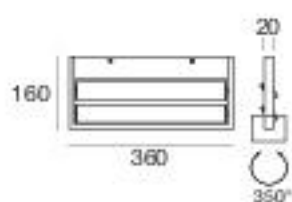

Tablet_W2 | Wall light | 220-240 V | topLED 19 W

type

White CRI 90 **7606**

Black CRI 90 **7613**

colour

3000 K 2366 lm

optics

diffused