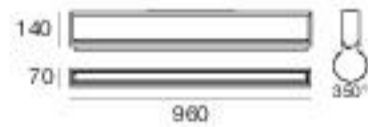

type

White	CFI 90	7598
Black	CFI 90	7599

colour

3000 K 5163 lm

optics

diffused

Tablet_S | Ceiling luminaires | 220-240 V | topLED 31 W

type