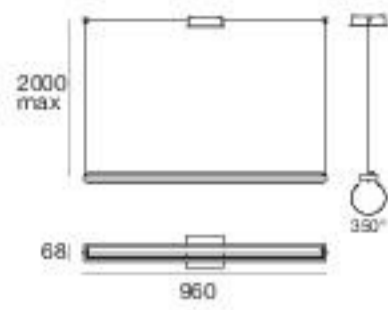

Tablet_P1 | Pendant luminaires | 220-240 V | topLED 18 W

type

White	CFI 90	7593
Black	CFI 90	7594

colour

3000 K 2580 lm

optics

diffused

Tablet_P2 | Pendant luminaires | 220-240 V | topLED 41 W