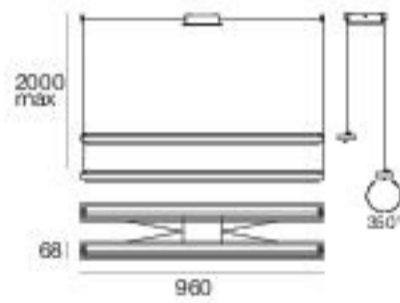

Tablet_P1 | Pendant luminaires | 220-240 V | topLED 18 W

type

White	CFI 90	7593
Black	CFI 90	7594

colour

3000 K 2580 lm

optics

diffused

Tablet_P2 | Pendant luminaires | 220-240 V | topLED 41 W