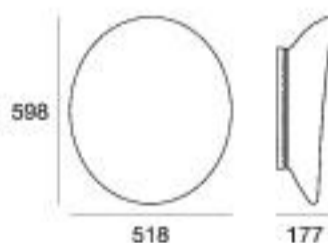

**type**

White CRI 90 **7786**

**colour**

3000 K 2655 lm

**optics**

diffused

Dynamic\_W | Wall light | 220-240 V | topLED 30 W

**type**

White CRI 90 **7787**

**colour**

3000 K 3730 lm

**optics**

diffused