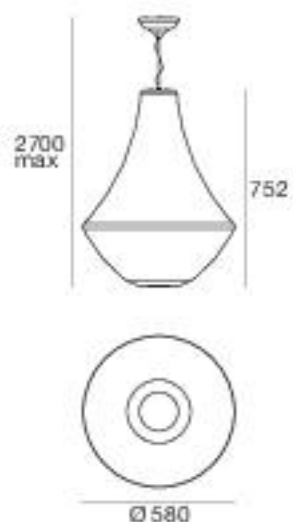

Monarque_P | Pendant luminaires | 220-240 V | 12 W

type

White CFI 90 **8022**

Granular CFI 90 **8023**

colour

3000 K 1434 lm

optics

diffused

Monarque_P | Pendant luminaires | 220-240 V | 38 W

type

White CFI 90 **8024**

Granular CFI 90 **8025**

colour

3000 K 4701 lm

optics

diffused

cod. 8023_8025
Monarque_P
Pendant luminaires