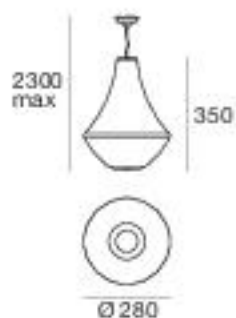

Monarque_P | Pendant luminaires | 220-240 V | 12 W

type

White CFI 90 **8022**

Granular CFI 90 **8023**

colour

3000 K 1434 lm

optics

diffused