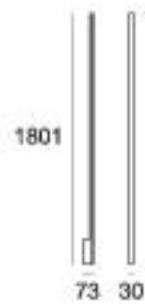

Xilema\_W1 | Wall light | 220-240 V | topLED 17 W

**type**

|           |        |             |
|-----------|--------|-------------|
| White     | CFI 90 | <b>7765</b> |
| Anod. Al. | CFI 90 | <b>7766</b> |

**c colour**

3000 K 1996 lm

**optics**

Asym.

Xilema\_W1 | Wall light | 220-240 V | topLED 26 W

**type**

|           |        |             |
|-----------|--------|-------------|
| White     | CFI 90 | <b>7777</b> |
| Anod. Al. | CFI 90 | <b>7778</b> |

**c colour**

3000 K 2914 lm

**optics**

Asym.

Xilema\_W2 | Wall light | 220-240 V | topLED 34 W

**type**

|           |        |             |
|-----------|--------|-------------|
| White     | CFI 90 | <b>7767</b> |
| Anod. Al. | CFI 90 | <b>7768</b> |

**c colour**

3000 K 3992 lm

**optics**

Asym.