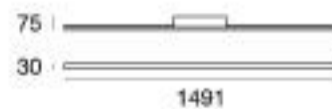

**c colour**

3000 K 1996 lm

**optics**

Asym.

Xilema\_W1 | Wall light | 220-240 V | topLED 26 W

**type**

|           |        |             |
|-----------|--------|-------------|
| White     | CFI 90 | <b>7777</b> |
| Anod. Al. | CFI 90 | <b>7778</b> |

**c colour**

3000 K 2914 lm

**optics**

Asym.

Xilema\_WJ | Wall light | 220-240 V | topLED 26 W

**type**

|           |        |             |
|-----------|--------|-------------|
| White     | CFI 90 | <b>7775</b> |
| Anod. Al. | CFI 90 | <b>7776</b> |

**c colour**

3000 K 2914 lm

**optics**

Asym.

Xilema\_W2 | Wall light | 220-240 V | topLED 34 W

**type**

|           |        |             |
|-----------|--------|-------------|
| White     | CFI 90 | <b>7767</b> |
| Anod. Al. | CFI 90 | <b>7768</b> |