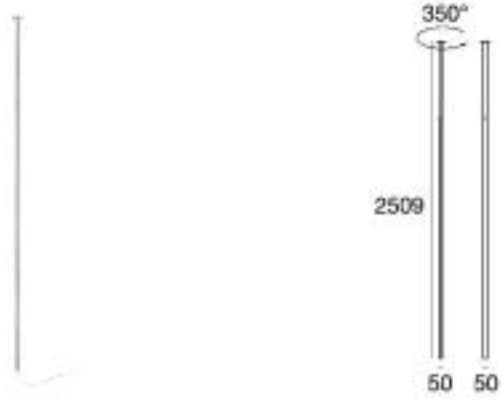

Xilema_P | Pendant luminaires | 220-240 V | topLED 26 W

type

White	CFI 90	7773
Anod. Al.	CFI 90	7774

colour

3000 K 2914 lm

optics

Asym.

Xilema_S | Ceiling luminaires | 220-240 V | topLED 47 W

type

White	CFI 90	7769
Anod. Al.	CFI 90	7770

colour

3000 K 6736 lm

optics

Asym.

cod. 7773
Xilema_P
Pendant Luminaires