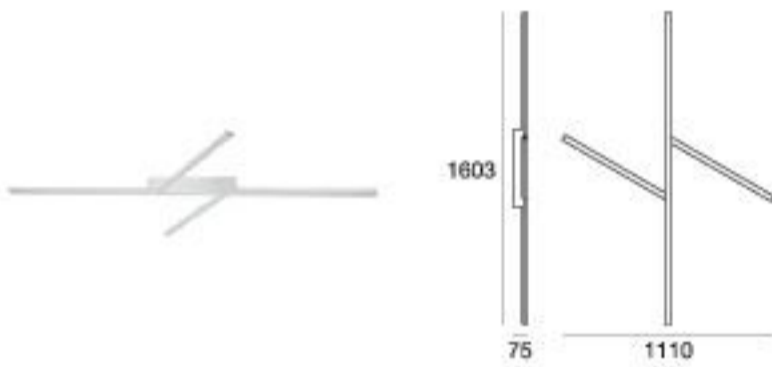

Xilema_P | Pendant luminaires | 220-240 V | topLED 26 W

type

White	CFI 90	7773
Anod. Al.	CFI 90	7774

colour

3000 K 2914 lm

optics

Asym.

Xilema_S | Ceiling luminaires | 220-240 V | topLED 47 W

type

White	CFI 90	7769
Anod. Al.	CFI 90	7770

colour

3000 K 6736 lm

optics

Asym.

cod. 7773
Xilema_P
Pendant Luminaires