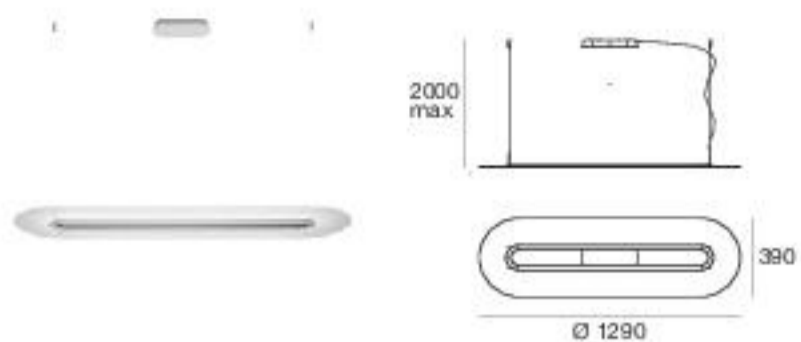

Opti-Line\_P | Pendant luminaires | 220-240 V | topLED 47 W

**type**

White CRI 90 **8035**

PdshA CRI 90 **8036**

**colour**

3000 K 5685 lm

**optics**

diffused

Opti-Line\_P | Pendant luminaires | 220-240 V | topLED 47 W

**type**

White CRI 90 **8037**

PdshA CRI 90 **8038**

**colour**

3000 K 5685 lm

**optics**

diffused

cod. 8037  
Opti-Line\_P  
Pendant luminaires