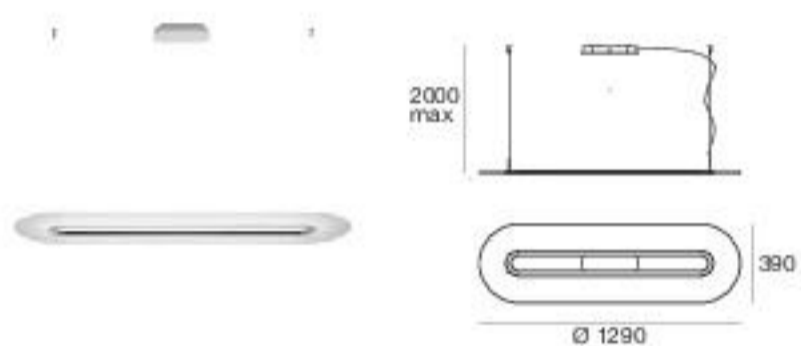

Opti-Line\_P | Pendant luminaires | 220-240 V | topLED 47 W

**type**

White CRI 90 **8035**

PdshA CRI 90 **8036**

**colour**

3000 K 5685 lm

**optics**

diffused

Opti-Line\_P | Pendant luminaires | 220-240 V | topLED 47 W

**type**

White CRI 90 **8037**

PdshA CRI 90 **8038**

**colour**

3000 K 5685 lm

**optics**

diffused

cod. 8037  
Opti-Line\_P  
Pendant luminaires