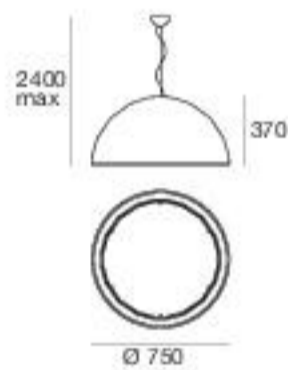

Entourage_P1 | Pendant luminaires | 220-240 V | 3xE27

type

St.Grey **7666**

Wh.Gyp. **7667**

Car-ten **7668**

source

3x48 W Max

optics

diffused