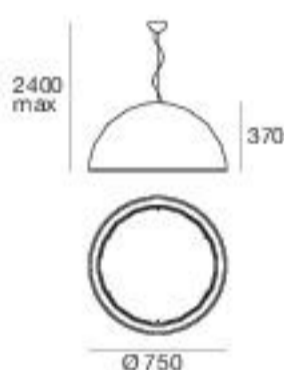

Entourage_P1 | Pendant luminaires | 220-240 V | arrayLED 28 W

type

St.Grey	CFI 90	7694
Wh.Gyp.	CFI 90	7695
Cor-ten	CFI 90	7696

colour

Warm Tune 1790 lm

optics

diffused

accessories

KIT0026

Dimmer