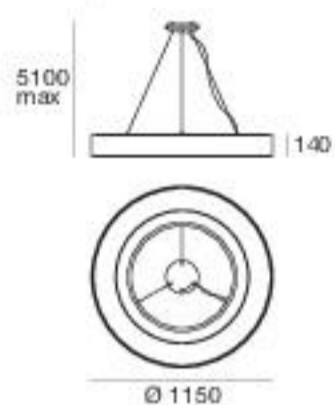

Saturn_P | Pendant luminaires | 220-240 V | topLED 33 W

type

White CRI 90 **7652**

colour

3000 K 4016 lm

optics

diffused

Saturn_P | Pendant luminaires | 220-240 V | topLED 98 W

type

White CRI 90 **7650**

colour

3000 K 13261 lm

optics

diffused