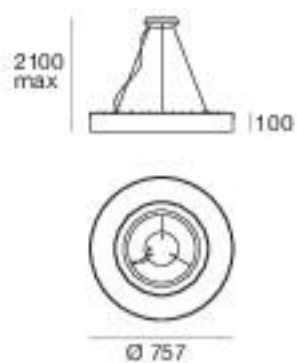

Saturn_P | Pendant luminaires | 220-240 V | topLED 33 W

type

White CRI 90 **7652**

colour

3000 K 4016 lm

optics

diffused

Saturn_P | Pendant luminaires | 220-240 V | topLED 98 W

type

White CRI 90 **7650**

colour

3000 K 13261 lm

optics

diffused