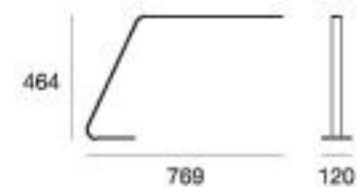

type

White	CFI 90	7116
Grey	CFI 90	7117

colour

3000 K 2760 lm

optics

diffused

Lama_Tab | Table Lamp | 220-240 V | topLED 9 W

type