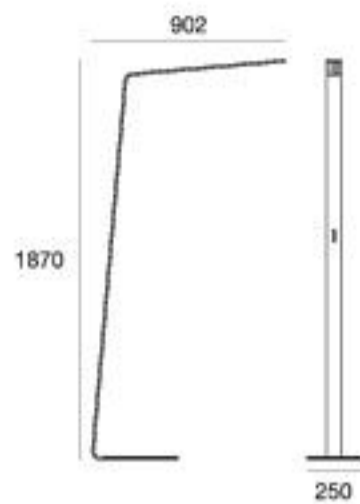

Lama_FL | Free standing | 220-240 V | topLED 26 W

type

White	CFI 90	7100
Grey	CFI 90	7102

colour

3000 K 1870 lm

optics

diffused

Lama_FL office | Free standing | 220-240 V | topLED 38 W

type

White	CFI 90	7116
Grey	CFI 90	7117

colour

3000 K 2760 lm

optics

diffused

Lama_Tab | Table Lamp | 220-240 V | topLED 9 W

type