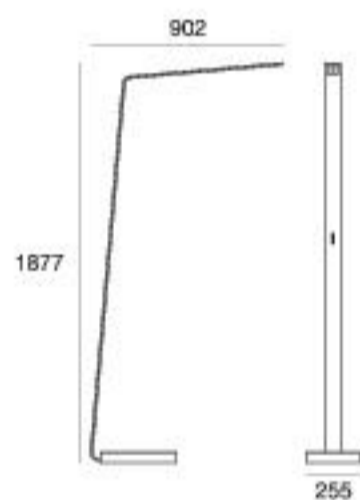

Lama_FL | Free standing | 220-240 V | topLED 26 W

type

White	CFI 90	7100
Grey	CFI 90	7102

colour

3000 K 1870 lm

optics

diffused

Lama_FL office | Free standing | 220-240 V | topLED 38 W

type

White	CFI 90	7116
Grey	CFI 90	7117

colour

3000 K 2760 lm

optics

diffused

Lama_Tab | Table Lamp | 220-240 V | topLED 9 W

type