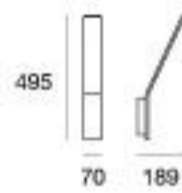

Lama_S | Ceiling luminaires | 220-240 V | topLED 46 W

type

White	CRI 90	7109
Grey	CRI 90	7111

colour

3000 K 3241 lm

optics

diffused

Lama_W | Wall light | 220-240 V | topLED 21 W

type

White	CRI 90	7104
Grey	CRI 90	7107

colour

3000 K 2606 lm

optics

diffused

cod. 7104
Lama_W
Wall Light