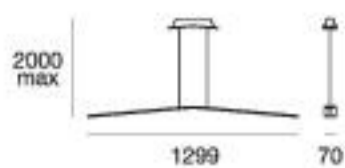

Lama_P1 | Pendant luminaires | 220-240 V | topLED 46 W

type

| | | |
|-------|--------|-------------|
| White | CFI 90 | 7106 |
| Grey | CFI 90 | 7108 |

colour

3000 K 3241 lm

optics

diffused

Lama_P2 | Pendant luminaires | 220-240 V | topLED 48 W