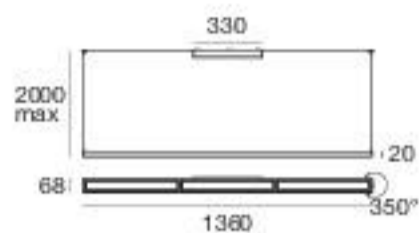

Tablet_PX | Pendant luminaire | 220-240 V | topLED 46 W

type

White	CFI 90	8450
Black	CFI 90	8451

colour

3000 K 6010 lm

optics

diffused

accessories