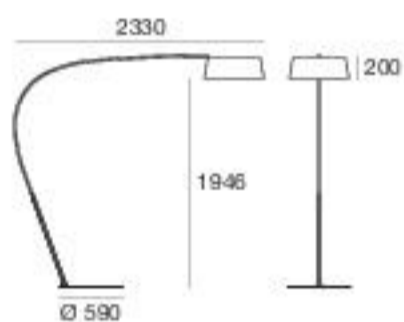

colour

3000 K 4042 lm

optics

diffused

Oxygen_FL1 | Free standing light | 220-240 V | topLED 36 W

type

| | | | |
|------|-----|--------|-------------|
| Wh. | Wh. | CFI 90 | 8101 |
| Bl. | Wh. | CFI 90 | 8102 |
| Yel. | Wh. | CFI 90 | 8103 |
| Blu. | Wh. | CFI 90 | 8104 |