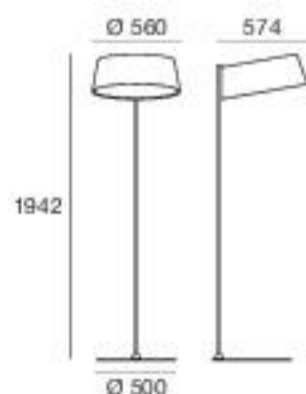

colour

3000 K 4042 lm

optics

diffused

Oxygen_FL2 | Free standing light | 220-240 V | topLED 36 W

type

| | | | |
|------|-----|--------|-------------|
| Wh. | Wh. | CFI 90 | 8097 |
| Bl. | Wh. | CFI 90 | 8098 |
| Yel. | Wh. | CFI 90 | 8099 |
| Blu. | Wh. | CFI 90 | 8100 |