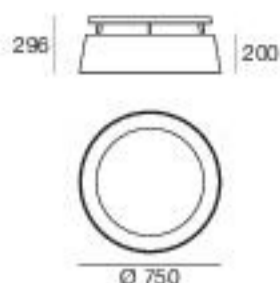

Oxygen_S | Ceiling luminaires | 220-240 V | topLED 50 W

type

Wh.	Wh.	CRi 90	8085
Bl.	Wh.	CRi 90	8086
Ya.	Wh.	CRi 90	8087
Cy.	Wh.	CRi 90	8088

colour

3000 K 5670 lm

optics

diffused

accessories