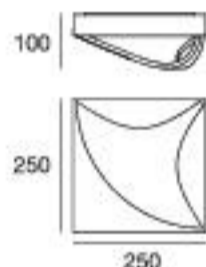

KIT0049
Power Cable
2 x 0,36 mm²
L = 600 mm.

KIT0050
RGB Signal FLAT
Cable 6 x 0,08 mm²
L = 320 mm.

type

White 7761

accessories

KIT0048
Fixing bracket

linealight.com/moonflower

^{IT} — Video, immagini, info e molto altro sul minisito dedicato. Scansiona il QR code a lato per scoprire i contenuti extra di Moonflower. Per progetti DMX contattare il dipartimento di progettazione support@linealight.com