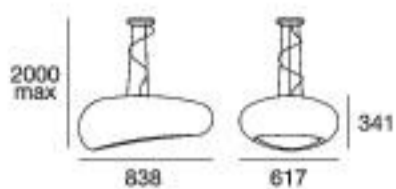

Dunia_P | Pendant luminaires | 220-240 W | 3xE27

type

White	7470
Prism.	7473
Rose Br.	7520

colour

3x46 W max

optics

diffused

Dunia_S | Ceiling luminaires | 220-240 W | 3xE27

type

White	7471
Prism.	7472
Rose Br.	7521

colour

3x46 W max

optics

diffused