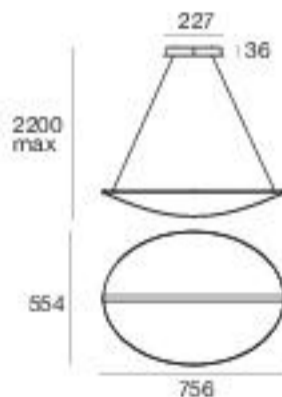

Diphy_P1 | Pendant luminaires | 220-240 V | topLED 40 W

type

White CRI 90 8170

colour

3000 K 6239 lm

optics

diffused

accessories

KIT0079
CASAMBI
DALI Dimmer
1 art.