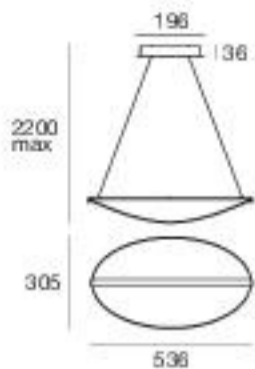

Diphy_P1 | Pendant luminaires | 220-240 V | topLED 21 W

type

White CRI 90 8172

colour

3000 K 2938 lm

optics

diffused

accessories