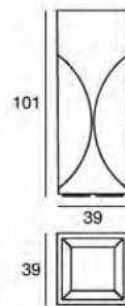

Accessories/Zubehör

1. **14930** outer casing
     Einbaugehäuse
   - **14937** peg
     Erdspließ
   - **DMX** DMX accessories [only for: 15695]
     DMX-Zubehör [nur für: 15695]
2. 445 - 447 - 448 - 452