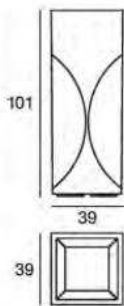

Accessories/Zubehör

1. **14930** outer casing
     Einbaugehäuse
   - **14937** peg
     Erdspließ
   - **DMX** DMX accessories [only for: 15695]
     DMX-Zubehör [nur für: 15695]
2. 445 - 447 - 448 - 452