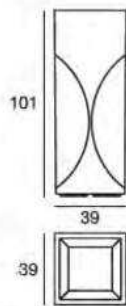

Accessories/Zubehör

1. **14930** outer casing
     Einbaugehäuse
   - **14937** peg
     Erdspließ
   - **DMX** DMX accessories [only for: 15695]
     DMX-Zubehör [nur für: 15695]
2. 445 - 447 - 448 - 452