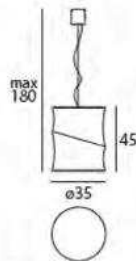

# Cloè

The feel of a sheet of rice paper that folds on itself, wrapping around the light and making it soft and intriguing.

Materials: translucent white linear polyethylene casing for diffused lighting; white linear polyethylene base, or matt white coated metal mounting frame.

Das Gefühl von einem gefalteten Blatt Reispapier, das das Licht umgibt und ihm einen weichen und täuschenden Charakter verleiht.

Material: Leuchtkörper aus linearem, weißem, durchscheinendem Polyethylen; Fuß aus linearem, weißem Polyethylen, oder Fassung aus Metall mit Lackierung in Mattweiß.