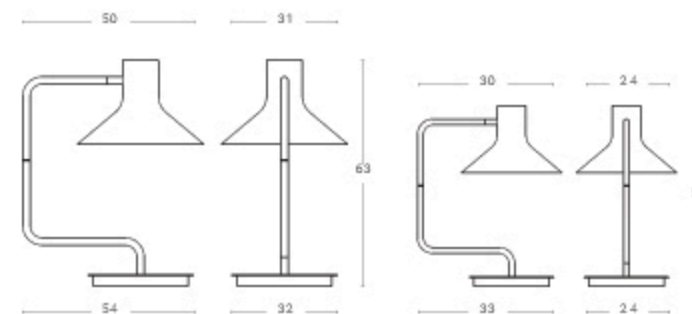

Sister

Design by Enrico Azzimonti

Se posso spostare la luce dove voglio, se posso cambiare aspetto alla stanza facendo rimbalzare la luce ora sul tavolo, ora sulla parete, sul soffitto o sul divano... se posso avere un rapporto diretto con la forma e la funzione dell'oggetto e con le emozioni che l'oggetto è in grado di regalarmi... allora posso solo dargli un nome familiare.

Sorgente luminosa/Light source:

Ø24: LED 1x9W Ø55mm 220Vac 3000K 820Lm Energy Class A

Ø31: LED 1x12W Ø70mm 220Vac 3000K 1200Lm Energy Class A

Lampada orientabile sulla base, sullo stelo e sulla cupola.
Orientable fitting on the base, on the tube and on the shade.