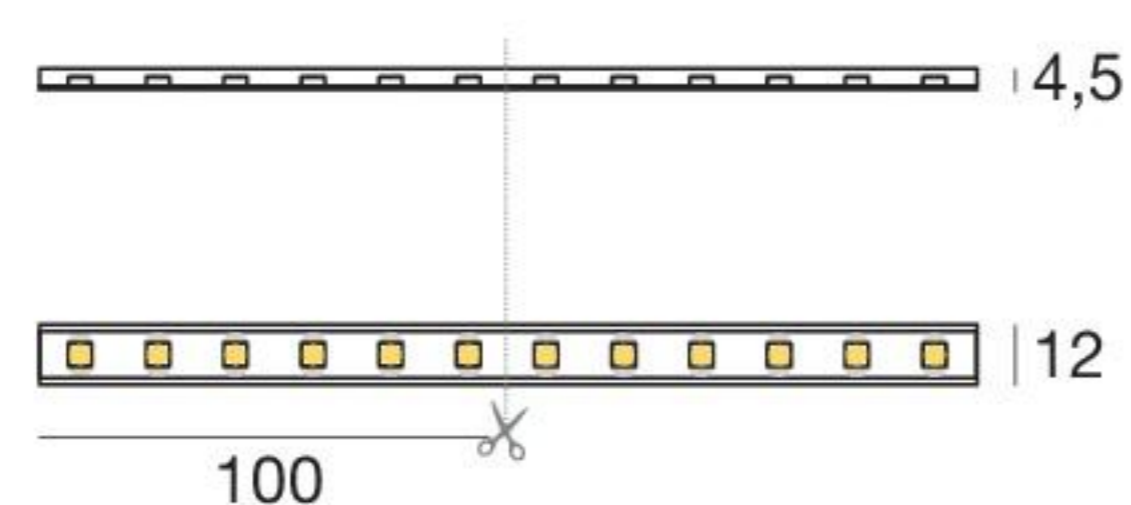

Silicone_C Basic | LED strip | stripLED 4.8 W / m 24 V

1 m piece	colour	
98345	2500 K	270 lm
91001	2700 K	360 lm
98559	3000 K	365 lm
91002	4000 K	370 lm
91000	5000 K	390 lm
91006	Red	
91004	Green	
91003	Blue	
91005	Yellow	

5 m reel	colour	
98346	2500 K	1350 lm
98027	2700 K	1800 lm
98560	3000 K	1825 lm
98028	4000 K	1850 lm
98026	5000 K	1950 lm
98032	Red	
98030	Green	
98029	Blue	
98031	Yellow	

89179	89359	99332	89179	89359	99332
ON/OFF 1 - 5 m	ON/OFF 1 - 10 m	1-10V 1 - 31 m	ON/OFF 1 reel	ON/OFF 1 - 2 reels	1-10V 1 - 6 reels

Silicone_C Hi-Flux | LED strip | stripLED 14.4 W / m 24 V

1 m piece	colour	
98351	2500 K	810 lm
89748	2700 K	1080 lm
98563	3000 K	1090 lm
89984	4000 K	1110 lm
89749	5000 K	1170 lm
89986	Red	
89987	Green	
89983	Blue	
89985	Yellow	

5 m reel	colour	
98352	2500 K	4050 lm
98042	2700 K	5400 lm
98564	3000 K	5450 lm
98043	4000 K	5550 lm
98041	5000 K	5850 lm
98047	Red	
98045	Green	
98044	Blue	
98046	Yellow	

89488	89179	99332	99331	99332
ON/OFF 1 m	ON/OFF 1 m	1-10V 1 - 10 m	ON/OFF 1 - 2 reels	1-10V 1 - 2 reels