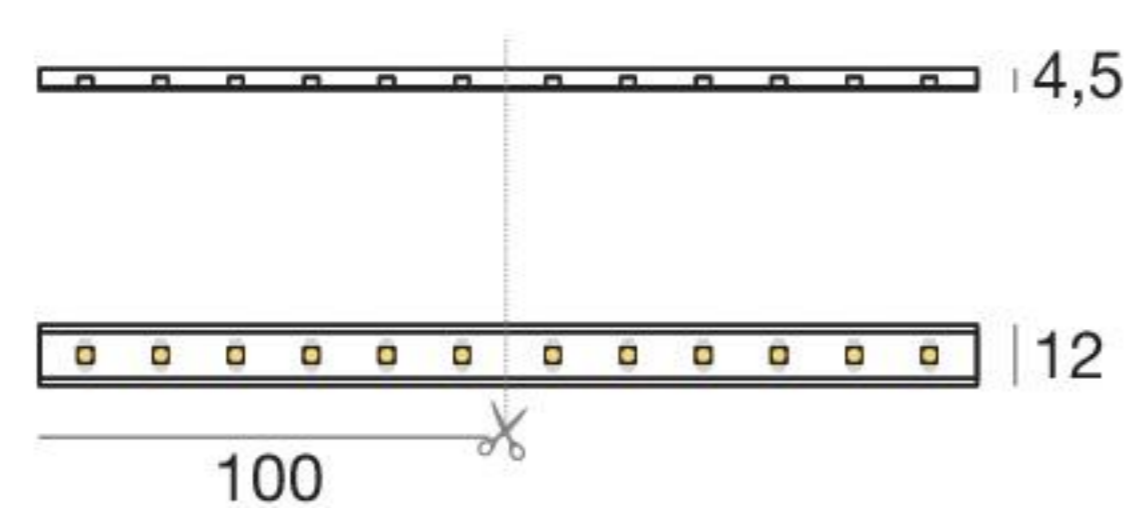

Silicone_C Basic | LED strip | stripLED 4.8 W / m 24 V

1 m piece	colour	
98345	2500 K	270 lm
91001	2700 K	360 lm
98559	3000 K	365 lm
91002	4000 K	370 lm
91000	5000 K	390 lm
91006	Red	
91004	Green	
91003	Blue	
91005	Yellow	

5 m reel	colour	
98346	2500 K	1350 lm
98027	2700 K	1800 lm
98560	3000 K	1825 lm
98028	4000 K	1850 lm
98026	5000 K	1950 lm
98032	Red	
98030	Green	
98029	Blue	
98031	Yellow	

89179	89359	99332	89179	89359	99332
ON/OFF 1 - 5 m	ON/OFF 1 - 10 m	1-10V 1 - 31 m	ON/OFF 1 reel	ON/OFF 1 - 2 reels	1-10V 1 - 6 reels

Silicone_C Hi-Flux | LED strip | stripLED 14.4 W / m 24 V

1 m piece	colour	
98351	2500 K	810 lm
89748	2700 K	1080 lm
98563	3000 K	1090 lm
89984	4000 K	1110 lm
89749	5000 K	1170 lm
89986	Red	
89987	Green	
89983	Blue	
89985	Yellow	

5 m reel	colour	
98352	2500 K	4050 lm
98042	2700 K	5400 lm
98564	3000 K	5450 lm
98043	4000 K	5550 lm
98041	5000 K	5850 lm
98047	Red	
98045	Green	
98044	Blue	
98046	Yellow	

89488	89179	99332	99331	99332
ON/OFF 1 m	ON/OFF 1 m	1-10V 1 - 10 m	ON/OFF 1 - 2 reels	1-10V 1 - 2 reels