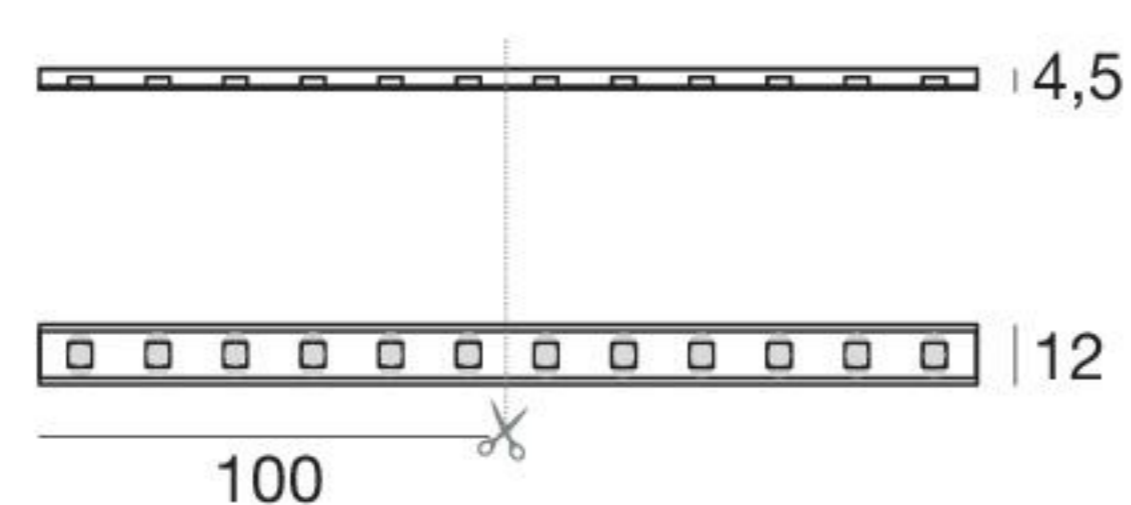

1 m piece	colour
91007	RGB

5 m reel	colour
98033	RGB

99076	99278
IR Remote	DMX