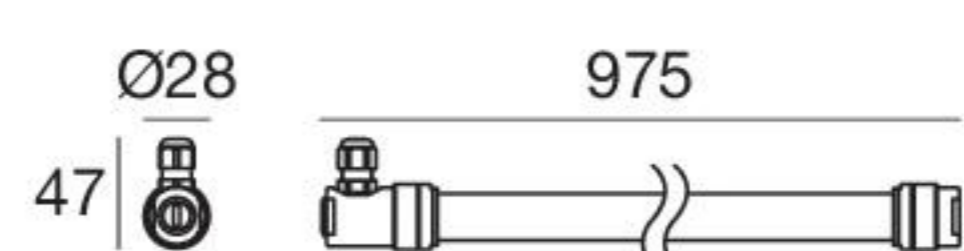

**Flash\_1** | Underwater luminaires | topLED 22 W 24 V

type			colour			optic	
Steel	CRI 80	<b>95322</b>	3000 K	2050 lm	<b>W</b>	Diff.	<b>00</b>
			4000 K	2260 lm	<b>N</b>	Transp.	<b>36</b>
			5000 K	2260 lm	<b>C</b>		

<b>89179</b>	<b>89359</b>	<b>99332</b>	<b>98143</b>	<b>93888</b>
ON/OFF 1 art.	ON/OFF 1 - 2 art.	1-10V 1 - 6 art.	2 x Wall brackets	2 x Fixing clips

**Flash\_1** | Underwater luminaires | topLED 27 W 24 V

type			colour			optic	
Steel	CRI 80	<b>95323</b>	3000 K	2500 lm	<b>W</b>	Diff.	<b>00</b>
			4000 K	2770 lm	<b>N</b>	Transp.	<b>36</b>
			5000 K	2770 lm	<b>C</b>		

<b>89359</b>	<b>99331</b>	<b>99332</b>	<b>98143</b>	<b>93888</b>
ON/OFF 1 art.	ON/OFF 1 - 5 art.	1-10V 1 - 5 art.	2 x Wall brackets	2 x Fixing clips

**Flash\_2** | Underwater luminaires | topLED 22 W 24 V

type			colour			optic	
Steel	CRI 80	<b>95326</b>	3000 K	2050 lm	<b>W</b>	Diff.	<b>00</b>
			4000 K	2260 lm	<b>N</b>	Transp.	<b>36</b>
			5000 K	2260 lm	<b>C</b>		