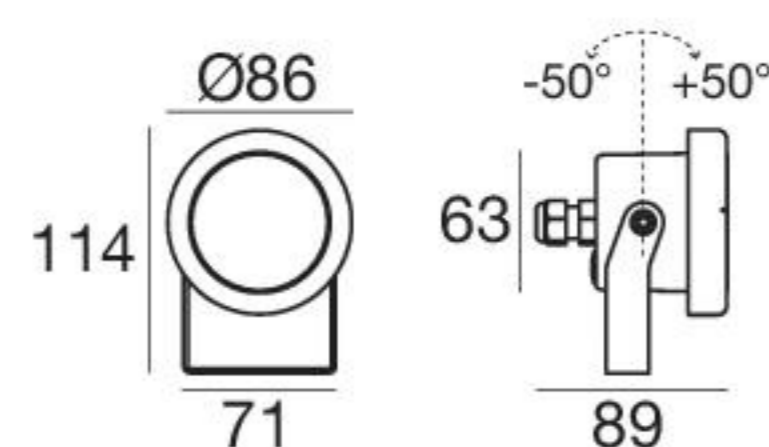

Vigilant | Underwater luminaires | powerLEDs 6 W 24 V

type		colour			optic	
Steel	CRI 80 97659	3000 K	624 lm	W	15°	15
		4000 K	666 lm	N	30°	30
		5000 K	759 lm	C	60°	60
		R - G - B - Y on request			120°	12

89488	89179	99332
ON/OFF 1 - 2 art.	ON/OFF 1 - 4 art.	1-10V 1 - 25 art.

Vigilant | Underwater luminaires | powerLEDs 12 W 24 V

type		colour			optic	
Steel	CRI 80 97660	3000 K	1248 lm	W	30°	30
		4000 K	1332 lm	N	60°	60
		5000 K	1518 lm	C	120°	12
		R - G - B - Y on request				

89488	89179	99332
ON/OFF 1 art.	ON/OFF 1 - 2 art.	1-10V 1 - 12 art.

Vigilant | Underwater luminaires | powerLEDs 27 W 24 V

type		colour			optic	
Steel	CRI 80 97666	3000 K	3204 lm	W	15°	15
		4000 K	3420 lm	N	30°	30
		5000 K	3888 lm	C	60°	60
		R - G - B - Y on request			120°	12