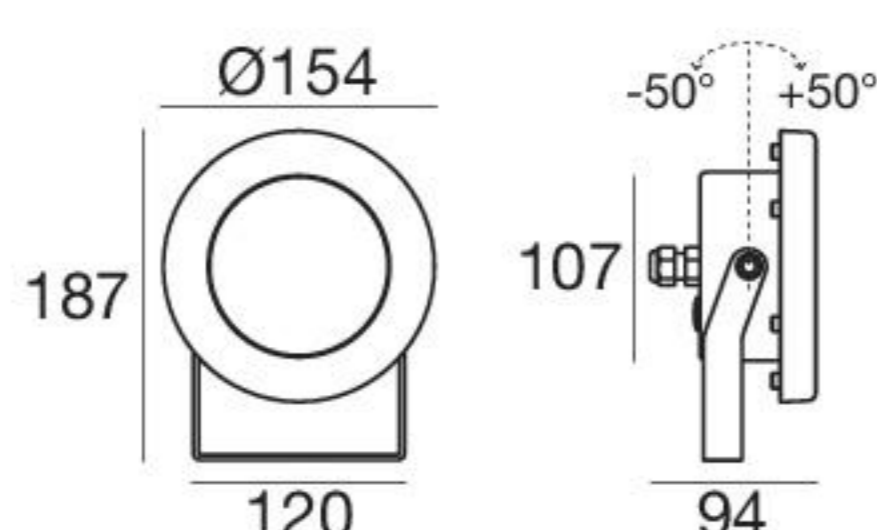

Vigilant | Underwater luminaires | powerLEDs 6 W 24 V

type		colour			optic	
Steel	CRI 80 97659	3000 K	624 lm	W	15°	15
		4000 K	666 lm	N	30°	30
		5000 K	759 lm	C	60°	60
		R - G - B - Y on request			120°	12

89488	89179	99332
ON/OFF 1 - 2 art.	ON/OFF 1 - 4 art.	1-10V 1 - 25 art.

Vigilant | Underwater luminaires | powerLEDs 12 W 24 V

type		colour			optic	
Steel	CRI 80 97660	3000 K	1248 lm	W	30°	30
		4000 K	1332 lm	N	60°	60
		5000 K	1518 lm	C	120°	12
		R - G - B - Y on request				

89488	89179	99332
ON/OFF 1 art.	ON/OFF 1 - 2 art.	1-10V 1 - 12 art.

Vigilant | Underwater luminaires | powerLEDs 27 W 24 V

type		colour			optic	
Steel	CRI 80 97666	3000 K	3204 lm	W	15°	15
		4000 K	3420 lm	N	30°	30
		5000 K	3888 lm	C	60°	60
		R - G - B - Y on request			120°	12