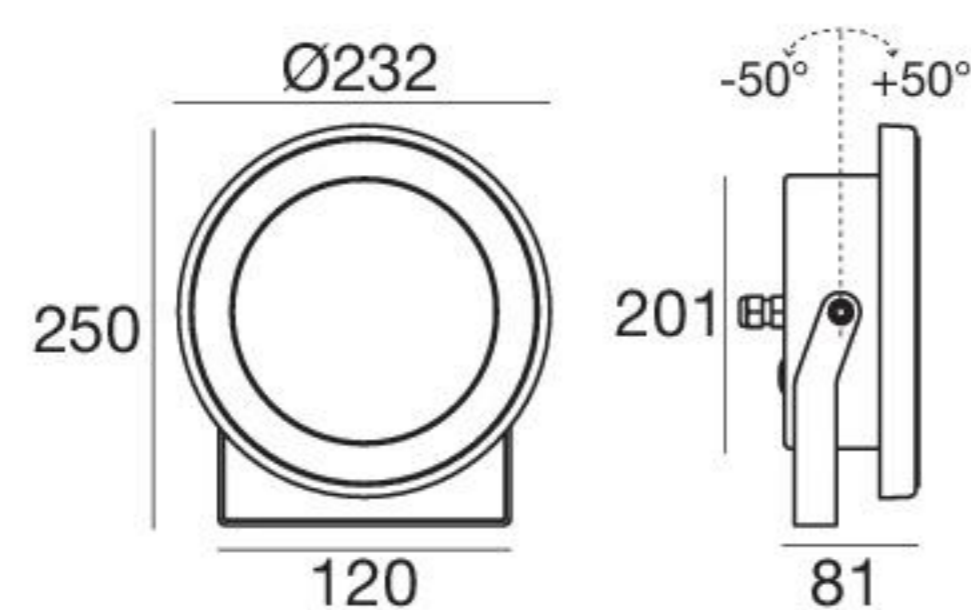

Vigilant | Underwater luminaires | powerLEDs 6 W 24 V

type		colour			optic	
Steel	CRI 80 97659	3000 K	624 lm	W	15°	15
		4000 K	666 lm	N	30°	30
		5000 K	759 lm	C	60°	60
		R - G - B - Y on request			120°	12

89488	89179	99332
ON/OFF 1 - 2 art.	ON/OFF 1 - 4 art.	1-10V 1 - 25 art.

Vigilant | Underwater luminaires | powerLEDs 12 W 24 V

type		colour			optic	
Steel	CRI 80 97660	3000 K	1248 lm	W	30°	30
		4000 K	1332 lm	N	60°	60
		5000 K	1518 lm	C	120°	12
		R - G - B - Y on request				

89488	89179	99332
ON/OFF 1 art.	ON/OFF 1 - 2 art.	1-10V 1 - 12 art.

Vigilant | Underwater luminaires | powerLEDs 27 W 24 V

type		colour			optic	
Steel	CRI 80 97666	3000 K	3204 lm	W	15°	15
		4000 K	3420 lm	N	30°	30
		5000 K	3888 lm	C	60°	60
		R - G - B - Y on request			120°	12