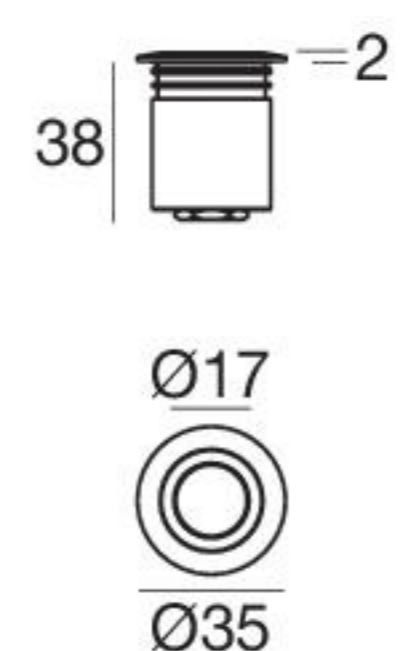

**Sub** | Underwater luminaires | powerLED 1.5 W 500 mA

type		colour			optic	
Steel	CRI 80 <b>97315</b>	3000 K	178 lm	<b>W</b>	15°	<b>15</b>
		4000 K	190 lm	<b>N</b>	30°	<b>30</b>
		5000 K	216 lm	<b>C</b>	60°	<b>60</b>
		Red		<b>R</b>	Diff.	<b>00</b>
		Green		<b>G</b>		
		Blue		<b>B</b>		
		Yellow		<b>Y</b>		

<b>89422</b>	<b>89423</b>	<b>99181</b>	<b>98148</b>	<b>98060</b>
ON/OFF 1 - 2 art.	ON/OFF 2 - 3 art.	ON/OFF 3 - 6 art.	Outer casing	Outer casing

**Sub** | Underwater luminaires | powerLED 1.5 W 500 mA

type		colour			optic	
Steel	CRI 80 <b>97316</b>	3000 K	178 lm	<b>W</b>	15°	<b>15</b>
		4000 K	190 lm	<b>N</b>	30°	<b>30</b>
		5000 K	216 lm	<b>C</b>	60°	<b>60</b>
		Red		<b>R</b>	Diff.	<b>00</b>
		Green		<b>G</b>		
		Blue		<b>B</b>		
		Yellow		<b>Y</b>		

<b>89422</b>	<b>89423</b>	<b>99181</b>	<b>98148</b>	<b>98060</b>
ON/OFF 1 - 2 art.	ON/OFF 2 - 3 art.	ON/OFF 3 - 6 art.	Outer casing	Outer casing

**Sub** | Underwater luminaires | powerLED 1.5 W 500 mA

type		colour			optic	
Steel	CRI 80 <b>97317</b>	3000 K	178 lm	<b>W</b>	15°	<b>15</b>
		4000 K	190 lm	<b>N</b>	30°	<b>30</b>
		5000 K	216 lm	<b>C</b>	60°	<b>60</b>
		Red		<b>R</b>	Diff.	<b>00</b>
		Green		<b>G</b>		
		Blue		<b>B</b>		
		Yellow		<b>Y</b>		

**Sub** | Outer-casing

type	Ø mm	h. mm	suitable for
PVC	70	54	Sub <b>98060</b>