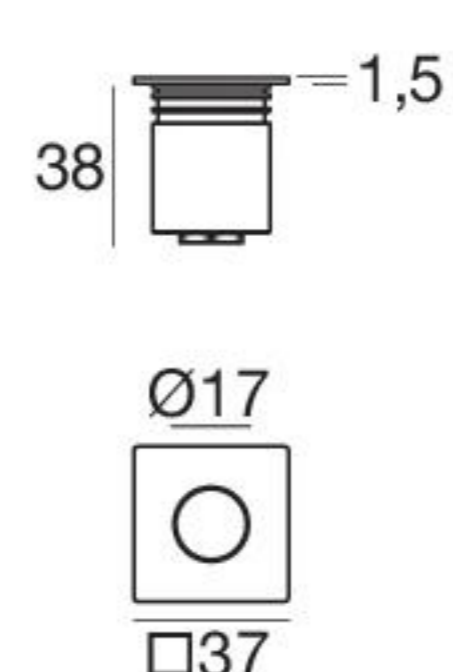

**Sub** | Underwater luminaires | powerLED 1.5 W 500 mA

type		colour			optic	
Steel	CRI 80 <b>97315</b>	3000 K	178 lm	<b>W</b>	15°	<b>15</b>
		4000 K	190 lm	<b>N</b>	30°	<b>30</b>
		5000 K	216 lm	<b>C</b>	60°	<b>60</b>
		Red		<b>R</b>	Diff.	<b>00</b>
		Green		<b>G</b>		
		Blue		<b>B</b>		
		Yellow		<b>Y</b>		

<b>89422</b>	<b>89423</b>	<b>99181</b>	<b>98148</b>	<b>98060</b>
ON/OFF 1 - 2 art.	ON/OFF 2 - 3 art.	ON/OFF 3 - 6 art.	Outer casing	Outer casing

**Sub** | Underwater luminaires | powerLED 1.5 W 500 mA

type		colour			optic	
Steel	CRI 80 <b>97316</b>	3000 K	178 lm	<b>W</b>	15°	<b>15</b>
		4000 K	190 lm	<b>N</b>	30°	<b>30</b>
		5000 K	216 lm	<b>C</b>	60°	<b>60</b>
		Red		<b>R</b>	Diff.	<b>00</b>
		Green		<b>G</b>		
		Blue		<b>B</b>		
		Yellow		<b>Y</b>		

<b>89422</b>	<b>89423</b>	<b>99181</b>	<b>98148</b>	<b>98060</b>
ON/OFF 1 - 2 art.	ON/OFF 2 - 3 art.	ON/OFF 3 - 6 art.	Outer casing	Outer casing

**Sub** | Underwater luminaires | powerLED 1.5 W 500 mA

type		colour			optic	
Steel	CRI 80 <b>97317</b>	3000 K	178 lm	<b>W</b>	15°	<b>15</b>
		4000 K	190 lm	<b>N</b>	30°	<b>30</b>
		5000 K	216 lm	<b>C</b>	60°	<b>60</b>
		Red		<b>R</b>	Diff.	<b>00</b>
		Green		<b>G</b>		
		Blue		<b>B</b>		
		Yellow		<b>Y</b>		

**Sub** | Outer-casing

type	Ø mm	h. mm	suitable for
PVC	70	54	Sub <b>98060</b>