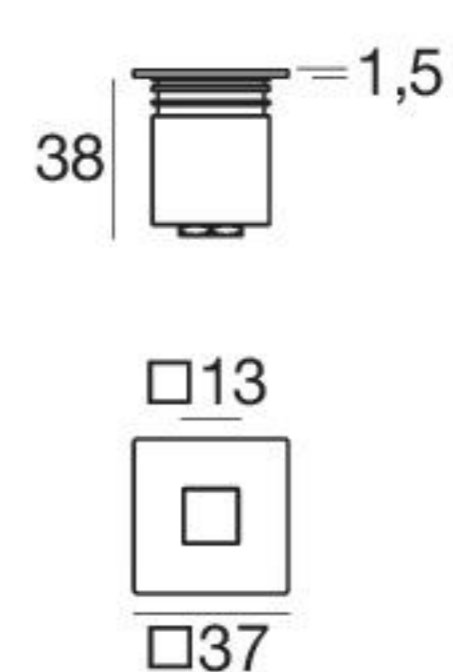

<b>89422</b>	<b>89423</b>	<b>99181</b>	<b>98148</b>	<b>98060</b>
ON/OFF 1 - 2 art.	ON/OFF 2 - 3 art.	ON/OFF 3 - 6 art.	Outer casing	Outer casing

**Sub** | Underwater luminaires | powerLED 1.5 W 500 mA

type		colour			optic	
Steel	CRI 80 <b>97316</b>	3000 K	178 lm	<b>W</b>	15°	<b>15</b>
		4000 K	190 lm	<b>N</b>	30°	<b>30</b>
		5000 K	216 lm	<b>C</b>	60°	<b>60</b>
		Red		<b>R</b>	Diff.	<b>00</b>
		Green		<b>G</b>		
		Blue		<b>B</b>		
		Yellow		<b>Y</b>		

<b>89422</b>	<b>89423</b>	<b>99181</b>	<b>98148</b>	<b>98060</b>
ON/OFF 1 - 2 art.	ON/OFF 2 - 3 art.	ON/OFF 3 - 6 art.	Outer casing	Outer casing

**Sub** | Underwater luminaires | powerLED 1.5 W 500 mA

type		colour			optic	
Steel	CRI 80 <b>97317</b>	3000 K	178 lm	<b>W</b>	15°	<b>15</b>
		4000 K	190 lm	<b>N</b>	30°	<b>30</b>
		5000 K	216 lm	<b>C</b>	60°	<b>60</b>
		Red		<b>R</b>	Diff.	<b>00</b>
		Green		<b>G</b>		
		Blue		<b>B</b>		
		Yellow		<b>Y</b>		

<b>89422</b>	<b>89423</b>	<b>99181</b>	<b>98148</b>	<b>98060</b>
ON/OFF 1 - 2 art.	ON/OFF 2 - 3 art.	ON/OFF 3 - 6 art.	Outer casing	Outer casing

**Sub** | Watertight outer-casing

type	Ø mm	h. mm	suitable for
PVC	75	93	Sub <b>98148</b>

**Sub** | Outer-casing

type	Ø mm	h. mm	suitable for
PVC	70	54	Sub <b>98060</b>