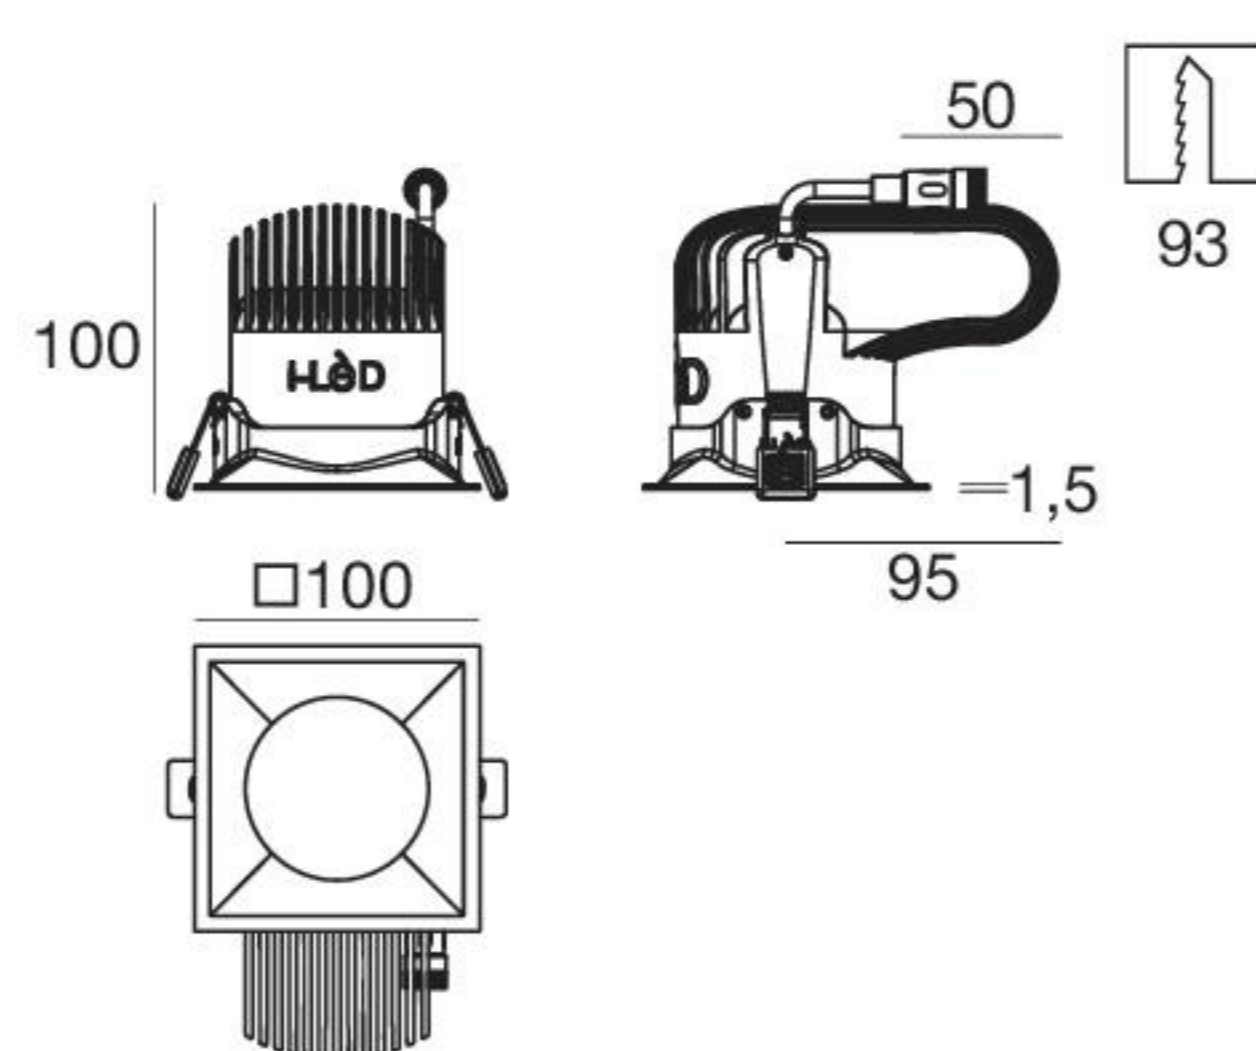

colour

2700 K	1069 lm	M
3000 K	1146 lm	W
4000 K	1234 lm	N

optic

15°	15
30°	30
60°	60

White	CRI 80	91208
Black	CRI 80	91209
Grey	CRI 80	91210
Gold	CRI 80	91211

2700 K	1421 lm	M
3000 K	1520 lm	W
4000 K	1520 lm	N

15°	15
30°	30
60°	60

99126	99115	99114
ON/OFF 1 art.	1-10V 1 art.	DALI 1 art.

Loro_Q | Downlight | arrayLED 18 W 500 mA

type

White	CRI 95	91558
Black	CRI 95	91559
Grey	CRI 95	91561
Gold	CRI 95	91562

colour