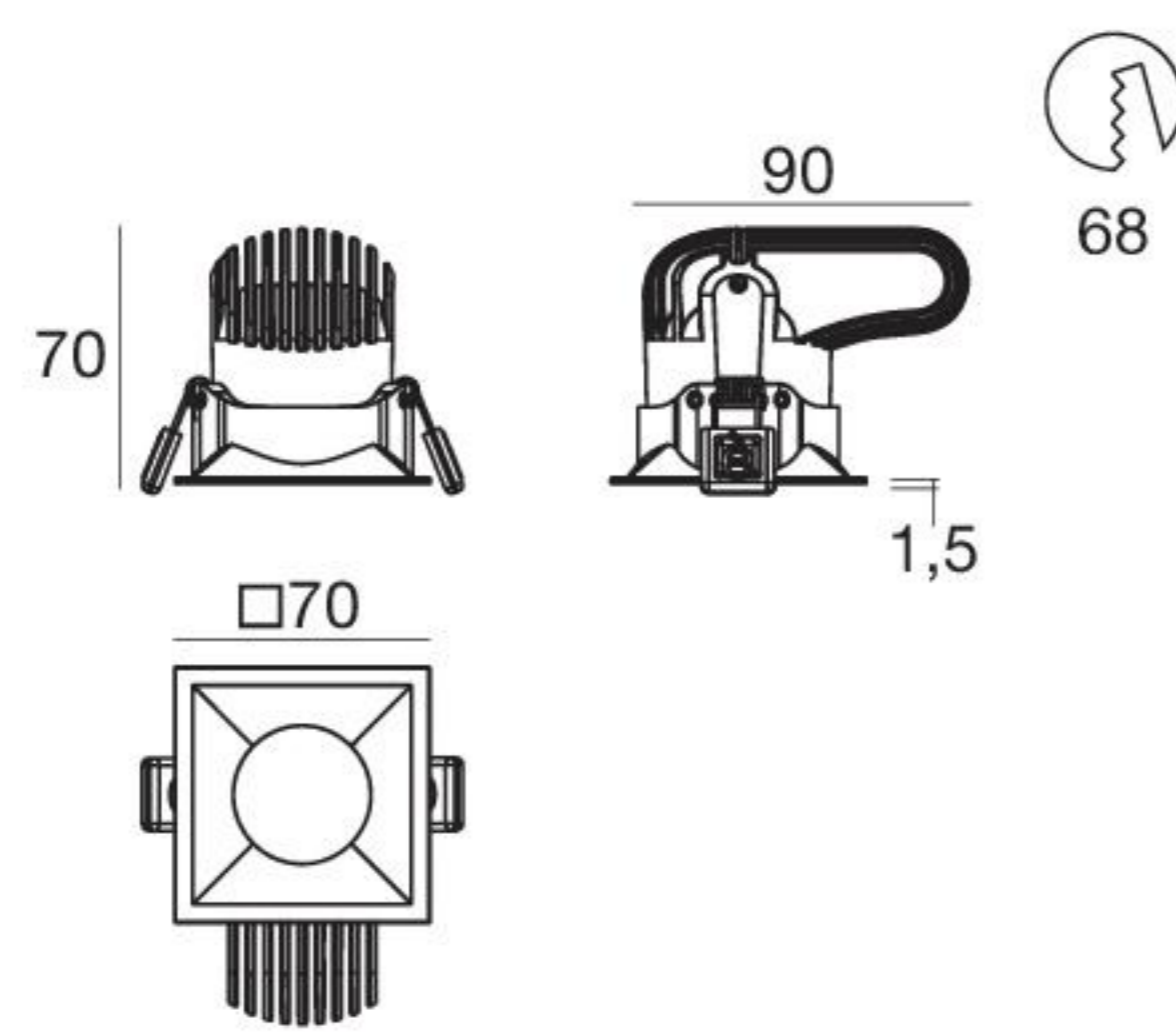

Loro_Q | Downlight | arrayLED 8 W 220 mA

type

White	CRI 95	97940
Black	CRI 95	97941
Grey	CRI 95	97944
Gold	CRI 95	97945

colour

2700 K	730 lm	M
3000 K	782 lm	W
4000 K	842 lm	N

optic

15°	15
30°	30
60°	60

White	CRI 80	97699
Black	CRI 80	97700
Grey	CRI 80	97701
Gold	CRI 80	97702

2700 K	970 lm	M
3000 K	1038 lm	W
4000 K	1038 lm	N

15°	15
30°	30
60°	60

99198	99249	99151
ON/OFF 1 art.	1-10V 1 art.	DALI 1 art.

Loro_Q | Downlight | arrayLED 13 W 350 mA

type

White	CRI 95	91753
Black	CRI 95	91754
Grey	CRI 95	91755
Gold	CRI 95	91756

colour

2700 K	1069 lm	M
3000 K	1146 lm	W
4000 K	1234 lm	N

optic

15°	15
30°	30
60°	60

White	CRI 80	91208
Black	CRI 80	91209
Grey	CRI 80	91210
Gold	CRI 80	91211

2700 K	1421 lm	M
3000 K	1520 lm	W
4000 K	1520 lm	N

15°	15
30°	30
60°	60

99126	99115	99114
ON/OFF 1 art.	1-10V 1 art.	DALI 1 art.

Loro_Q | Downlight | arrayLED 18 W 500 mA

type

White	CRI 95	91558
Black	CRI 95	91559
Grey	CRI 95	91561
Gold	CRI 95	91562

colour