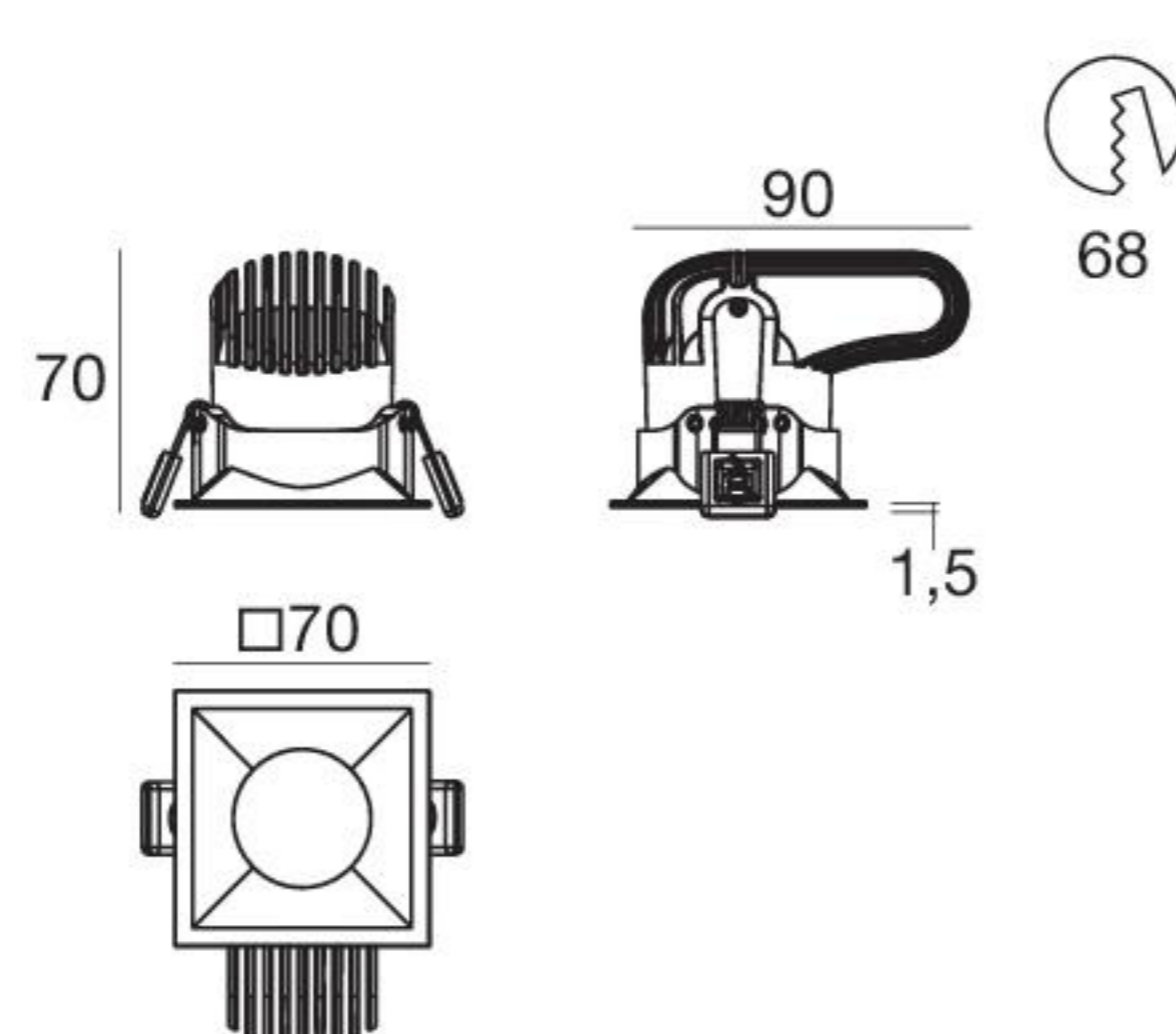

Loro_Q | Downlight | arrayLED 8 W 220 mA

type

White	CRI 95	97940
Black	CRI 95	97941
Grey	CRI 95	97944
Gold	CRI 95	97945

colour

2700 K	730 lm	M
3000 K	782 lm	W
4000 K	842 lm	N

optic

15°	15
30°	30
60°	60

White	CRI 80	97699
Black	CRI 80	97700
Grey	CRI 80	97701
Gold	CRI 80	97702

2700 K	970 lm	M
3000 K	1038 lm	W
4000 K	1038 lm	N

15°	15
30°	30
60°	60

99198	99249	99151
ON/OFF 1 art.	1-10V 1 art.	DALI 1 art.

Loro_Q | Downlight | arrayLED 13 W 350 mA

type

White	CRI 95	91753
Black	CRI 95	91754
Grey	CRI 95	91755
Gold	CRI 95	91756

colour

2700 K	1069 lm	M
3000 K	1146 lm	W
4000 K	1234 lm	N

optic

15°	15
30°	30
60°	60

White	CRI 80	91208
Black	CRI 80	91209
Grey	CRI 80	91210
Gold	CRI 80	91211

2700 K	1421 lm	M
3000 K	1520 lm	W
4000 K	1520 lm	N

15°	15
30°	30
60°	60

99126	99115	99114
ON/OFF 1 art.	1-10V 1 art.	DALI 1 art.

Loro_Q | Downlight | arrayLED 18 W 500 mA

type

White	CRI 95	91558
Black	CRI 95	91559
Grey	CRI 95	91561
Gold	CRI 95	91562

colour