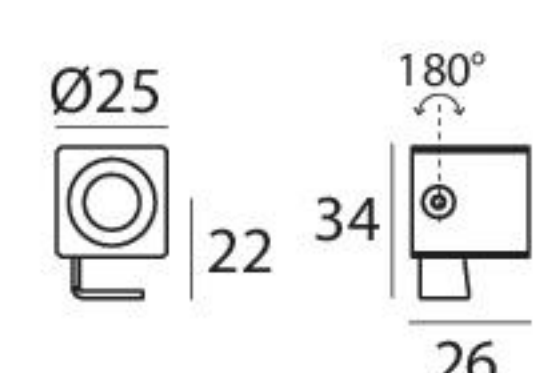

**Eyelet65\_R** | Projector | powerLED 2 W 630 mA

type		colour			optic	
White	CRI 80 <b>91214</b>	3000 K	208 lm	<b>W</b>	15°	<b>15</b>
Black	CRI 80 <b>91215</b>	4000 K	222 lm	<b>N</b>	30°	<b>30</b>
Grey	CRI 80 <b>91216</b>	5000 K	253 lm	<b>C</b>	60°	<b>60</b>

R - G - B - Y on request

<b>89420</b>	<b>99179</b>	<b>99186</b>
ON/OFF 1 - 2 art.	ON/OFF 3 - 6 art.	ON/OFF 6 - 12 art.

**Eyelet65\_Q** | Projector | powerLED 2 W 630 mA

type		colour			optic	
White	CRI 80 <b>91217</b>	3000 K	208 lm	<b>W</b>	15°	<b>15</b>
Black	CRI 80 <b>91219</b>	4000 K	222 lm	<b>N</b>	30°	<b>30</b>
Grey	CRI 80 <b>91220</b>	5000 K	253 lm	<b>C</b>	60°	<b>60</b>