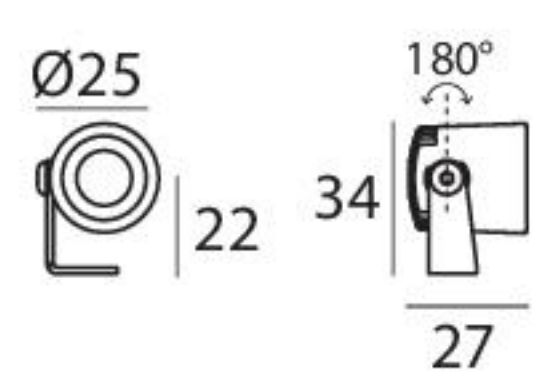

**Eyelet65\_R** | Projector | powerLED 2 W 630 mA

type		colour			optic	
White	CRI 80 <b>91214</b>	3000 K	208 lm	<b>W</b>	15°	<b>15</b>
Black	CRI 80 <b>91215</b>	4000 K	222 lm	<b>N</b>	30°	<b>30</b>
Grey	CRI 80 <b>91216</b>	5000 K	253 lm	<b>C</b>	60°	<b>60</b>

R - G - B - Y on request

<b>89420</b>	<b>99179</b>	<b>99186</b>
ON/OFF 1 - 2 art.	ON/OFF 3 - 6 art.	ON/OFF 6 - 12 art.

**Eyelet65\_Q** | Projector | powerLED 2 W 630 mA

type		colour			optic	
White	CRI 80 <b>91217</b>	3000 K	208 lm	<b>W</b>	15°	<b>15</b>
Black	CRI 80 <b>91219</b>	4000 K	222 lm	<b>N</b>	30°	<b>30</b>
Grey	CRI 80 <b>91220</b>	5000 K	253 lm	<b>C</b>	60°	<b>60</b>

R - G - B - Y on request

<b>89420</b>	<b>99179</b>	<b>99186</b>
ON/OFF 1 - 2 art.	ON/OFF 3 - 6 art.	ON/OFF 6 - 12 art.