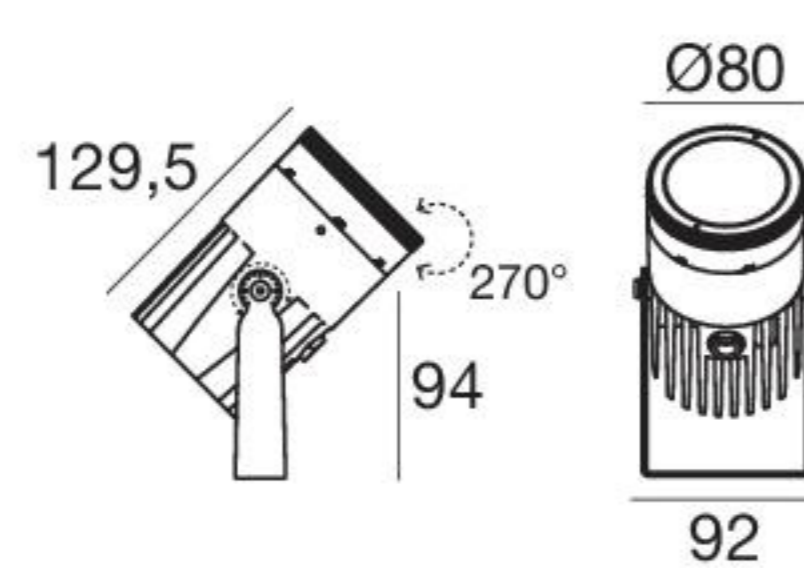

Iris67_1 | Projector | arrayLED 13 W 350 mA

type

White	CRI 80	97318
Black	CRI 80	97319
Grey	CRI 80	97320

colour

3000 K	1520 lm	W
4000 K	1520 lm	N
5000 K	1636 lm	C

optic

8°-50° **85****99183**ON/OFF
1 art.

Iris67_2 | Projector | arrayLED 20 W 580 mA

type

White	CRI 80	97321
Black	CRI 80	97322
Grey	CRI 80	97323

colour

3000 K	2396 lm	W
4000 K	2572 lm	N
5000 K	2572 lm	C

optic

8°-50° **85****99340**ON/OFF
1 art.

Iris67_3 | Projector | arrayLED 30 W 840 mA

type

White	CRI 80	97324
Black	CRI 80	97325
Grey	CRI 80	97326

colour

3000 K	3945 lm	W
4000 K	3945 lm	N
5000 K	4220 lm	C

optic

8°-50° **85****99269**ON/OFF
1 art.