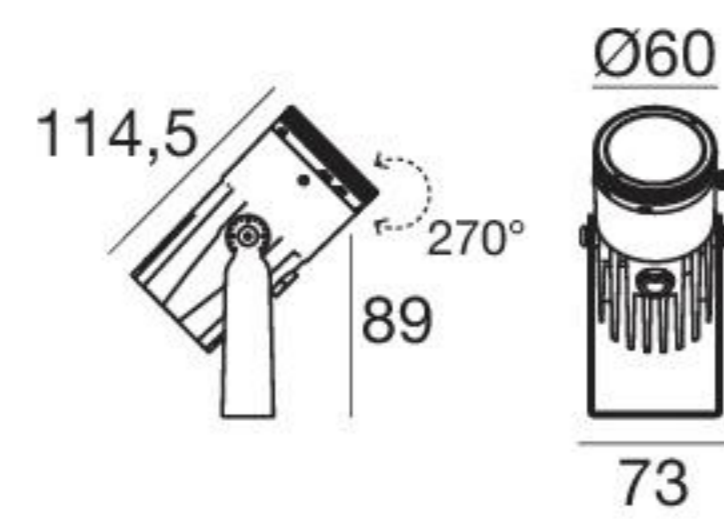

Iris67_1 | Projector | arrayLED 13 W 350 mA

type

White	CRI 80	97318
Black	CRI 80	97319
Grey	CRI 80	97320

colour

3000 K	1520 lm	W
4000 K	1520 lm	N
5000 K	1636 lm	C

optic

8°-50° **85****99183**ON/OFF
1 art.

Iris67_2 | Projector | arrayLED 20 W 580 mA

type

White	CRI 80	97321
Black	CRI 80	97322
Grey	CRI 80	97323

colour

3000 K	2396 lm	W
4000 K	2572 lm	N
5000 K	2572 lm	C

optic

8°-50° **85****99340**ON/OFF
1 art.

Iris67_3 | Projector | arrayLED 30 W 840 mA

type

White	CRI 80	97324
Black	CRI 80	97325
Grey	CRI 80	97326

colour

3000 K	3945 lm	W
4000 K	3945 lm	N
5000 K	4220 lm	C

optic

8°-50° **85****99269**ON/OFF
1 art.