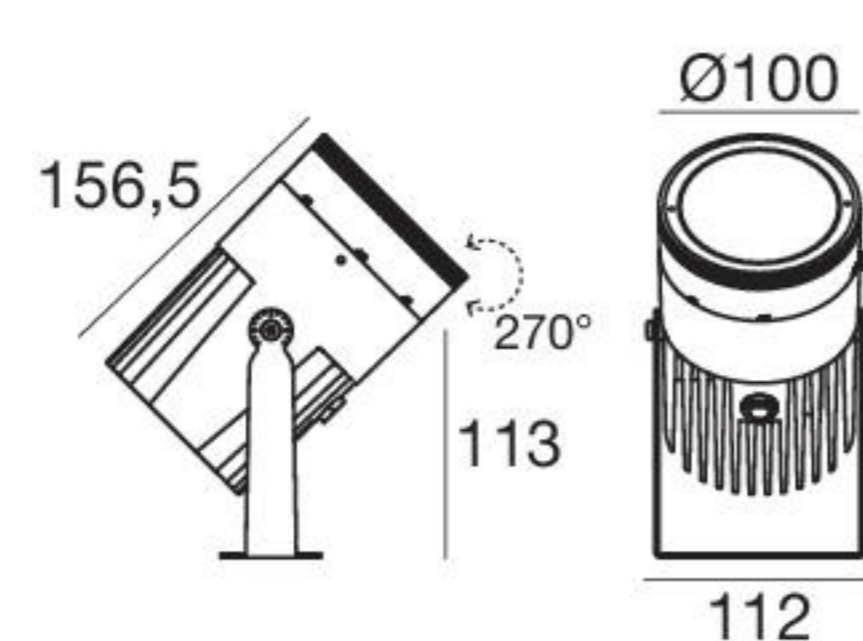

type

White	CRI 80	97321
Black	CRI 80	97322
Grey	CRI 80	97323

colour

3000 K	2396 lm	W
4000 K	2572 lm	N
5000 K	2572 lm	C

optic

8°-50° **85****99340**ON/OFF
1 art.

Iris67_3 | Projector | arrayLED 30 W 840 mA

type

White	CRI 80	97324
Black	CRI 80	97325
Grey	CRI 80	97326

colour

3000 K	3945 lm	W
4000 K	3945 lm	N
5000 K	4220 lm	C

optic

8°-50° **85****99269**ON/OFF
1 art.