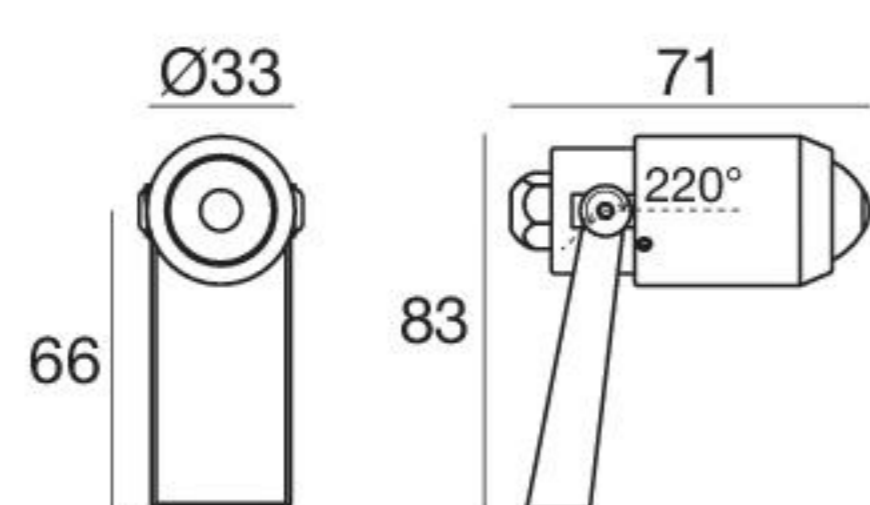

**Clivo** | Projector | 190-250 V | powerLED 2 W 630 mA

type		colour			optic	
Chrome	CRI 80 <b>86217</b>	3000 K	208 lm	<b>W</b>	8°-50°	<b>85</b>
Nickel	CRI 80 <b>86218</b>	4000 K	222 lm	<b>N</b>		
		5000 K	253 lm	<b>C</b>		
R - G - B - Y on request						

**Clivo\_2** | Projector | powerLED 2 W 630 mA

type		colour			optic	
White	CRI 80 <b>97068</b>	3000 K	208 lm	<b>W</b>	8°-50°	<b>85</b>
Black	CRI 80 <b>97069</b>	4000 K	222 lm	<b>N</b>		
Chrome	CRI 80 <b>97072</b>	5000 K	253 lm	<b>C</b>		
Nickel	CRI 80 <b>97071</b>	R - G - B - Y on request				
Cor-Ten	CRI 80 <b>97070</b>					

**Clivo\_I** | Projector | powerLED 2 W 630 mA

type		colour			optic	
Steel	CRI 80 <b>97073</b>	3000 K	208 lm	<b>W</b>	8°-50°	<b>85</b>
		4000 K	222 lm	<b>N</b>		
		5000 K	253 lm	<b>C</b>		
R - G - B - Y on request						