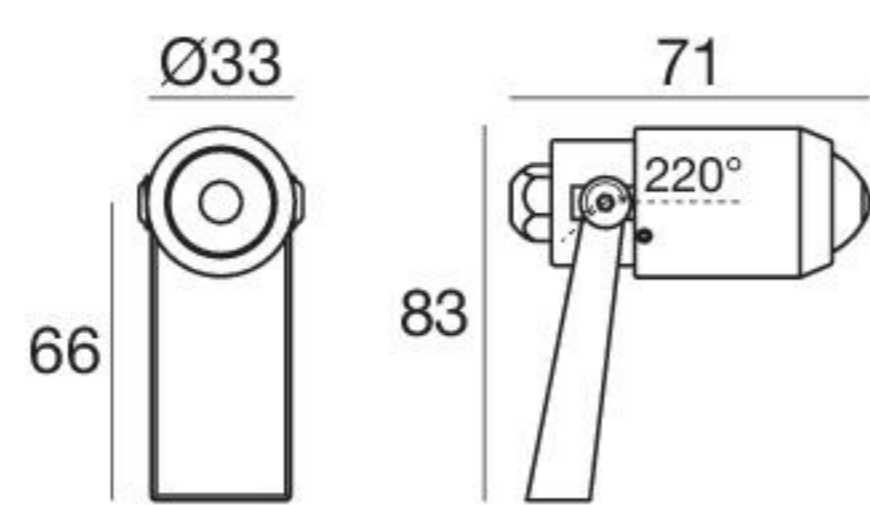

**Clivo** | Projector | 190-250 V | powerLED 2 W 630 mA

type		colour			optic	
Chrome	CRI 80 <b>86217</b>	3000 K	208 lm	<b>W</b>	8°-50°	<b>85</b>
Nickel	CRI 80 <b>86218</b>	4000 K	222 lm	<b>N</b>		
		5000 K	253 lm	<b>C</b>		
R - G - B - Y on request						

**Clivo\_2** | Projector | powerLED 2 W 630 mA

type		colour			optic	
White	CRI 80 <b>97068</b>	3000 K	208 lm	<b>W</b>	8°-50°	<b>85</b>
Black	CRI 80 <b>97069</b>	4000 K	222 lm	<b>N</b>		
Chrome	CRI 80 <b>97072</b>	5000 K	253 lm	<b>C</b>		
Nickel	CRI 80 <b>97071</b>	R - G - B - Y on request				
Cor-Ten	CRI 80 <b>97070</b>					

**Clivo\_I** | Projector | powerLED 2 W 630 mA

type		colour			optic	
Steel	CRI 80 <b>97073</b>	3000 K	208 lm	<b>W</b>	8°-50°	<b>85</b>
		4000 K	222 lm	<b>N</b>		
		5000 K	253 lm	<b>C</b>		
R - G - B - Y on request						