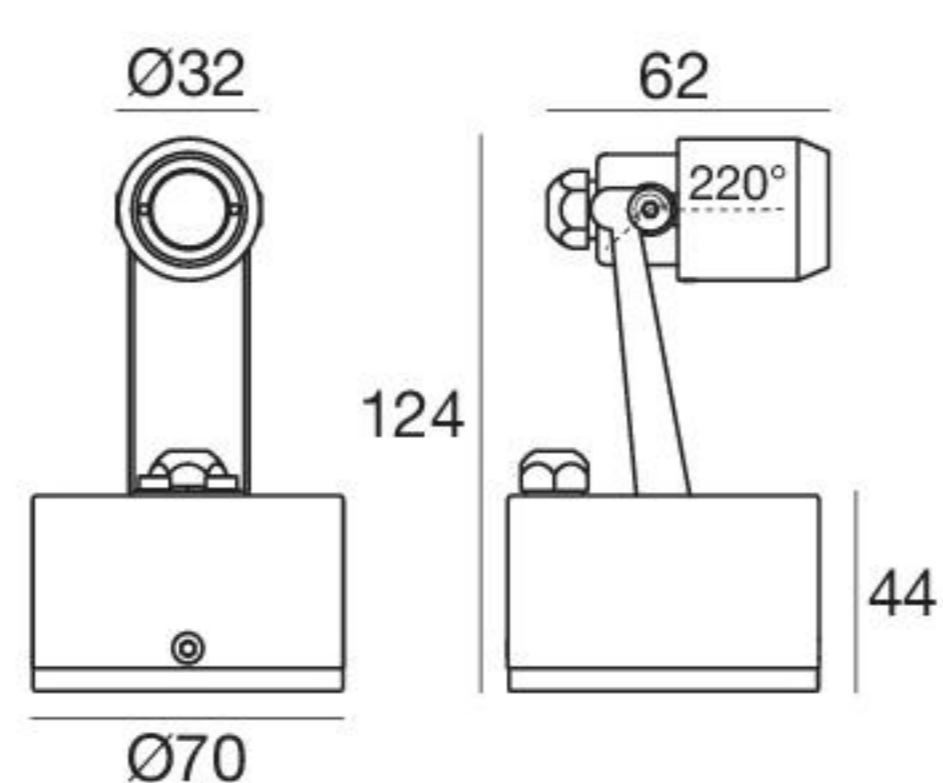

**Clivo** | Projector | 190-250 V | powerLED 2 W 630 mA

type		colour			optic	
Chrome	CRI 80 <b>86217</b>	3000 K	208 lm	<b>W</b>	8°-50°	<b>85</b>
Nickel	CRI 80 <b>86218</b>	4000 K	222 lm	<b>N</b>		
		5000 K	253 lm	<b>C</b>		
R - G - B - Y on request						

**Clivo\_2** | Projector | powerLED 2 W 630 mA

type		colour			optic	
White	CRI 80 <b>97068</b>	3000 K	208 lm	<b>W</b>	8°-50°	<b>85</b>
Black	CRI 80 <b>97069</b>	4000 K	222 lm	<b>N</b>		
Chrome	CRI 80 <b>97072</b>	5000 K	253 lm	<b>C</b>		
Nickel	CRI 80 <b>97071</b>	R - G - B - Y on request				
Cor-Ten	CRI 80 <b>97070</b>					

**Clivo\_I** | Projector | powerLED 2 W 630 mA

type		colour			optic	
Steel	CRI 80 <b>97073</b>	3000 K	208 lm	<b>W</b>	8°-50°	<b>85</b>
		4000 K	222 lm	<b>N</b>		
		5000 K	253 lm	<b>C</b>		
R - G - B - Y on request						