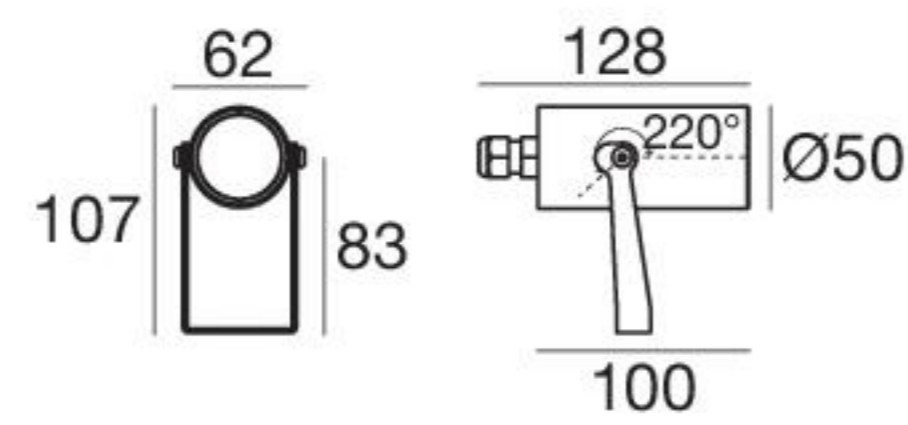

Narcissus_1 | Projector | 190-250 V | powerLED 2 W 630 mA**type**Steel CRI 80 **95151****colour**

3000 K	208 lm	W
4000 K	222 lm	N

optic

8°	08
15°	15
30°	30
60°	60

84890
Pegs98112
Pegs**Narcissus_2** | Projector | 180-300 V | powerLED 6 W 500 mA**type**Steel CRI 80 **95152****colour**

2700 K	557 lm	M
3000 K	588 lm	W
4000 K	650 lm	N

optic

15°	15
30°	30
60°	60

84890
Pegs98112
Pegs**Narcissus_3** | Projector | 180-300 V | powerLED 13 W 350 mA**type**Steel CRI 80 **95153****colour**

2700 K	1298 lm	M
3000 K	1400 lm	W
4000 K	1497 lm	N

optic

15°	15
30°	30
60°	60

84890
Pegs98112
Pegs