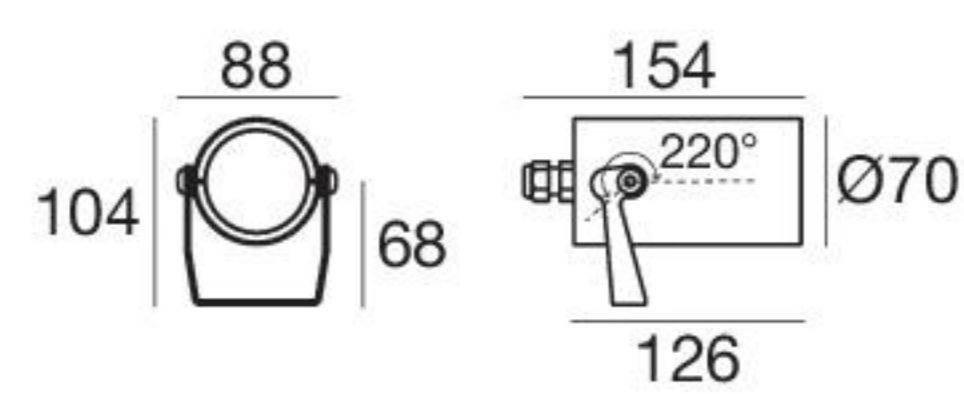

Narcissus_1 | Projector | 190-250 V | powerLED 2 W 630 mA**type**Steel CRI 80 **95151****colour**

3000 K	208 lm	W
4000 K	222 lm	N

optic

8°	08
15°	15
30°	30
60°	60

84890
Pegs98112
Pegs**Narcissus_2** | Projector | 180-300 V | powerLED 6 W 500 mA**type**Steel CRI 80 **95152****colour**

2700 K	557 lm	M
3000 K	588 lm	W
4000 K	650 lm	N

optic

15°	15
30°	30
60°	60

84890
Pegs98112
Pegs**Narcissus_3** | Projector | 180-300 V | powerLED 13 W 350 mA**type**Steel CRI 80 **95153****colour**

2700 K	1298 lm	M
3000 K	1400 lm	W
4000 K	1497 lm	N

optic

15°	15
30°	30
60°	60

84890
Pegs98112
Pegs