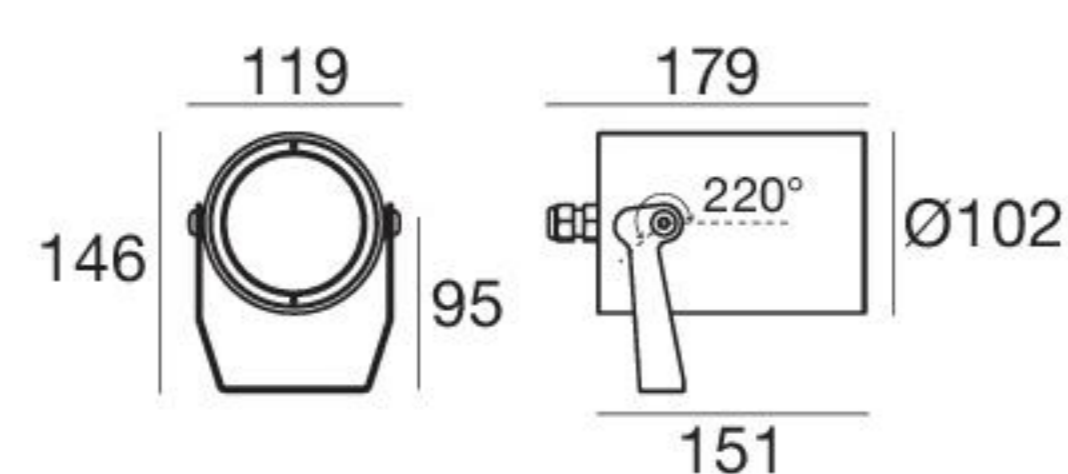

Narcissus_1 | Projector | 190-250 V | powerLED 2 W 630 mA**type**Steel CRI 80 **95151****colour**

3000 K	208 lm	W
4000 K	222 lm	N

optic

8°	08
15°	15
30°	30
60°	60

84890
Pegs98112
Pegs**Narcissus_2** | Projector | 180-300 V | powerLED 6 W 500 mA**type**Steel CRI 80 **95152****colour**

2700 K	557 lm	M
3000 K	588 lm	W
4000 K	650 lm	N

optic

15°	15
30°	30
60°	60

84890
Pegs98112
Pegs**Narcissus_3** | Projector | 180-300 V | powerLED 13 W 350 mA**type**Steel CRI 80 **95153****colour**

2700 K	1298 lm	M
3000 K	1400 lm	W
4000 K	1497 lm	N

optic

15°	15
30°	30
60°	60

84890
Pegs98112
Pegs