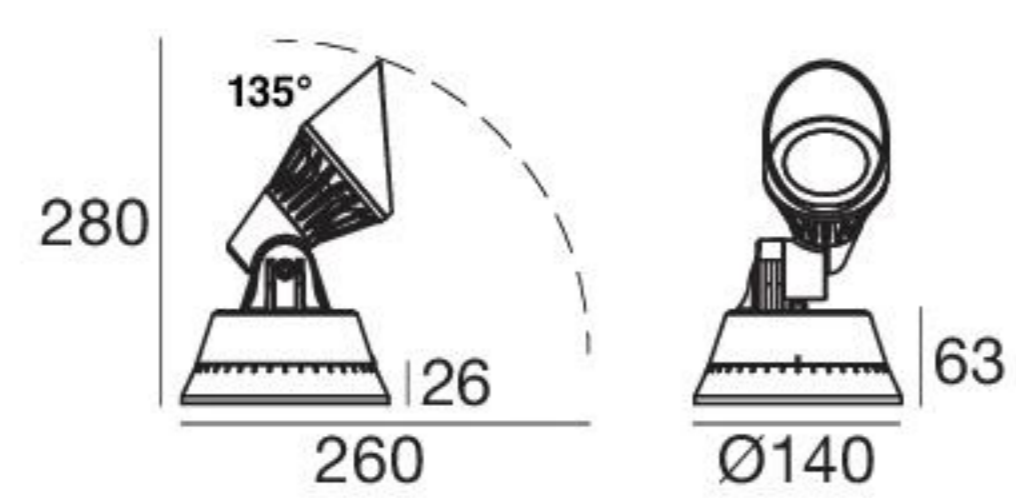

Pixar_1 | Projector | 180-300 V | powerLED 6 W 630 mA**type**

White	CRI 80	93384
Grey	CRI 80	93385
Cor-Ten	CRI 80	93386

colour

3000 K	624 lm	W
4000 K	666 lm	N
5000 K	759 lm	C

R - G - B - Y on request

optic

15°	15
30°	30
60°	60

**89371**

Pegs

Pixar_2 | Projector | 180-300 V | powerLED 12 W 630 mA**type**

White	CRI 80	93387
Grey	CRI 80	93388
Cor-Ten	CRI 80	93389

colour

3000 K	1248 lm	W
4000 K	1332 lm	N
5000 K	1518 lm	C

R - G - B - Y on request

optic

8°	08
30°	30
60°	60

**89371**

Pegs

Pixar_3 | Projector | 180-300 V | powerLEDs 24 W 630 mA**type**

White	CRI 80	93399
Grey	CRI 80	93400
Cor-Ten	CRI 80	93401

colour

3000 K	2496 lm	W
4000 K	2664 lm	N
5000 K	3036 lm	C

R - G - B - Y on request

optic

8°	08
15°	15
30°	30
60°	60

**89371**

Pegs