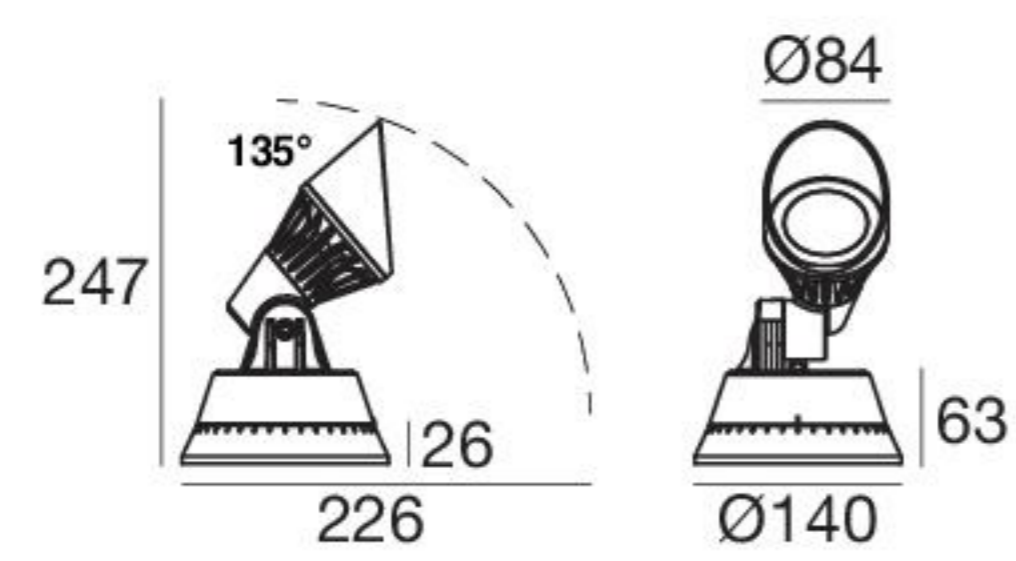

Pixar_1 | Projector | 180-300 V | powerLED 6 W 630 mA**type**

White	CRI 80	93384
Grey	CRI 80	93385
Cor-Ten	CRI 80	93386

colour

3000 K	624 lm	W
4000 K	666 lm	N
5000 K	759 lm	C

R - G - B - Y on request

optic

15°	15
30°	30
60°	60

**89371**

Pegs

Pixar_2 | Projector | 180-300 V | powerLED 12 W 630 mA**type**

White	CRI 80	93387
Grey	CRI 80	93388
Cor-Ten	CRI 80	93389

colour

3000 K	1248 lm	W
4000 K	1332 lm	N
5000 K	1518 lm	C

R - G - B - Y on request

optic

8°	08
30°	30
60°	60

**89371**

Pegs

Pixar_3 | Projector | 180-300 V | powerLEDs 24 W 630 mA**type**

White	CRI 80	93399
Grey	CRI 80	93400
Cor-Ten	CRI 80	93401

colour

3000 K	2496 lm	W
4000 K	2664 lm	N
5000 K	3036 lm	C

R - G - B - Y on request

optic

8°	08
15°	15
30°	30
60°	60

**89371**

Pegs