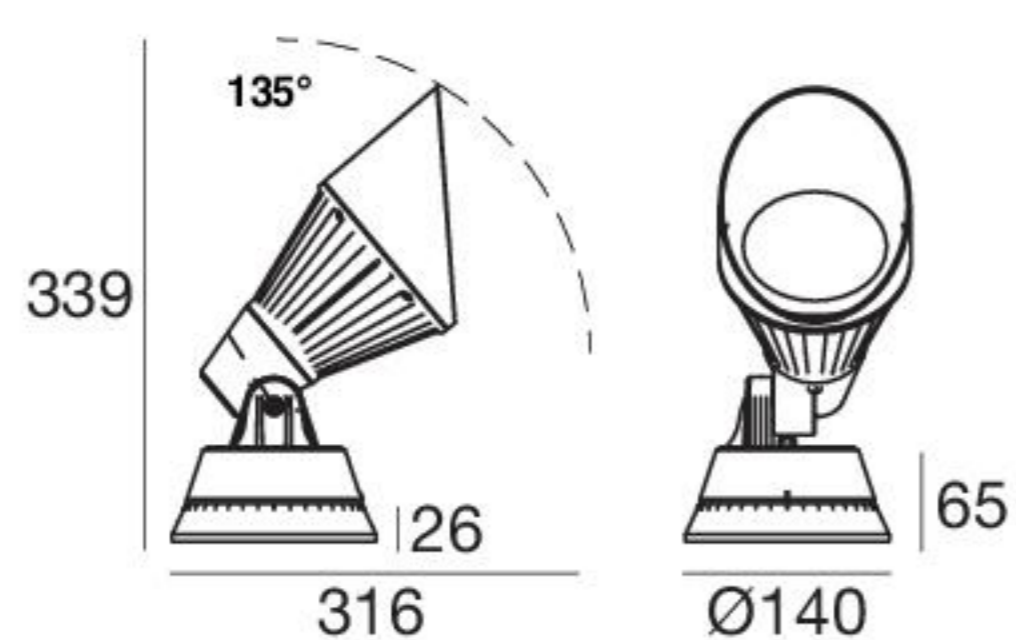

Pixar_1 | Projector | 180-300 V | powerLED 6 W 630 mA**type**

White	CRI 80	93384
Grey	CRI 80	93385
Cor-Ten	CRI 80	93386

colour

3000 K	624 lm	W
4000 K	666 lm	N
5000 K	759 lm	C

R - G - B - Y on request

optic

15°	15
30°	30
60°	60

**89371**

Pegs

Pixar_2 | Projector | 180-300 V | powerLED 12 W 630 mA**type**

White	CRI 80	93387
Grey	CRI 80	93388
Cor-Ten	CRI 80	93389

colour

3000 K	1248 lm	W
4000 K	1332 lm	N
5000 K	1518 lm	C

R - G - B - Y on request

optic

8°	08
30°	30
60°	60

**89371**

Pegs

Pixar_3 | Projector | 180-300 V | powerLEDs 24 W 630 mA**type**

White	CRI 80	93399
Grey	CRI 80	93400
Cor-Ten	CRI 80	93401

colour

3000 K	2496 lm	W
4000 K	2664 lm	N
5000 K	3036 lm	C

R - G - B - Y on request

optic

8°	08
15°	15
30°	30
60°	60

**89371**

Pegs