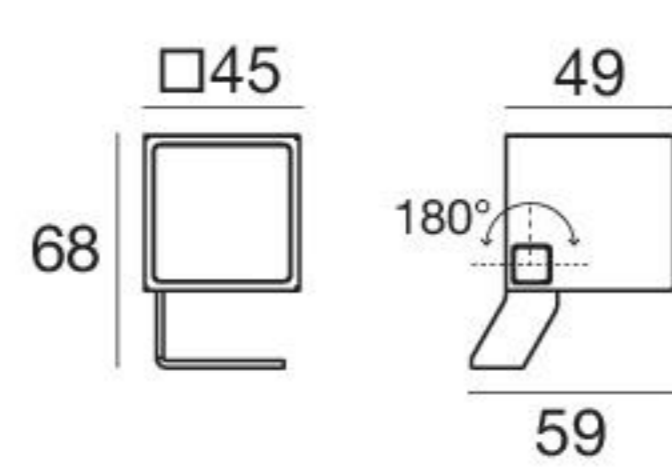

Periskop | Projector | powerLED 4.5 W 500 mA**type**

White	CRI 80	97569
Black	CRI 80	97570
Grey	CRI 80	97571
Cor-Ten	CRI 80	97572

colour

3000 K	534 lm	W
4000 K	570 lm	N
5000 K	648 lm	C

optic

15°	15
30°	30
60°	60

colour

3000 K	164 lm	W
4000 K	175 lm	N
5000 K	213 lm	C

optic

3°	03
----	-----------

89420
ON/OFF
1 - 2 art.

99179
ON/OFF
3 - 6 art.

99186
ON/OFF
6 - 12 art.

98550
Pegs