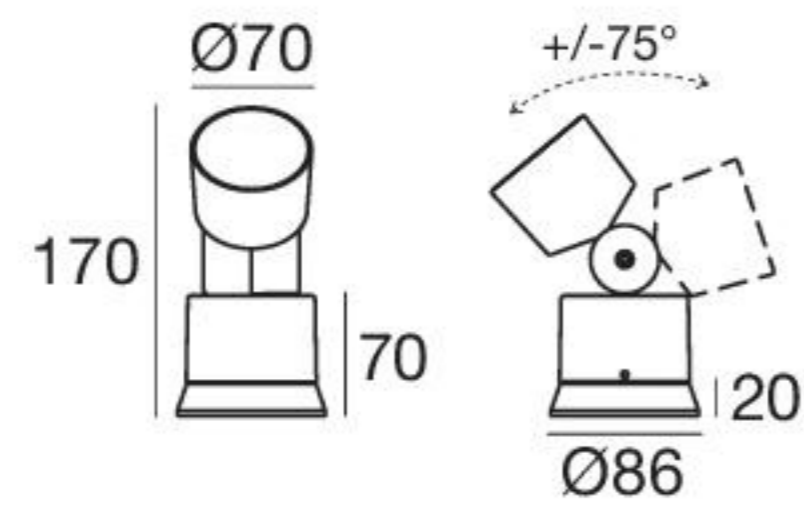

**Gardener\_1** | Projector | 180-300 V | arrayLED 8 W 220 mA**type**

White	CRI 80	<b>97270</b>
Black	CRI 80	<b>97271</b>
Grey	CRI 80	<b>97272</b>
Cor-Ten	CRI 80	<b>97387</b>

**colour**

3000 K	950 lm	<b>W</b>
4000 K	1022 lm	<b>N</b>

**optic**

15°	<b>15</b>
30°	<b>30</b>
60°	<b>60</b>

**89371**

Pegs

**Gardener\_2** | Projector | 180-300 V | arrayLED 23 W 630 mA**type**

White	CRI 80	<b>97388</b>
Black	CRI 80	<b>97389</b>
Grey	CRI 80	<b>97390</b>
Cor-Ten	CRI 80	<b>97391</b>

**colour**

3000 K	3000 lm	<b>W</b>
4000 K	3250 lm	<b>N</b>

**optic**

15°	<b>15</b>
30°	<b>30</b>
60°	<b>60</b>

**89371**

Pegs