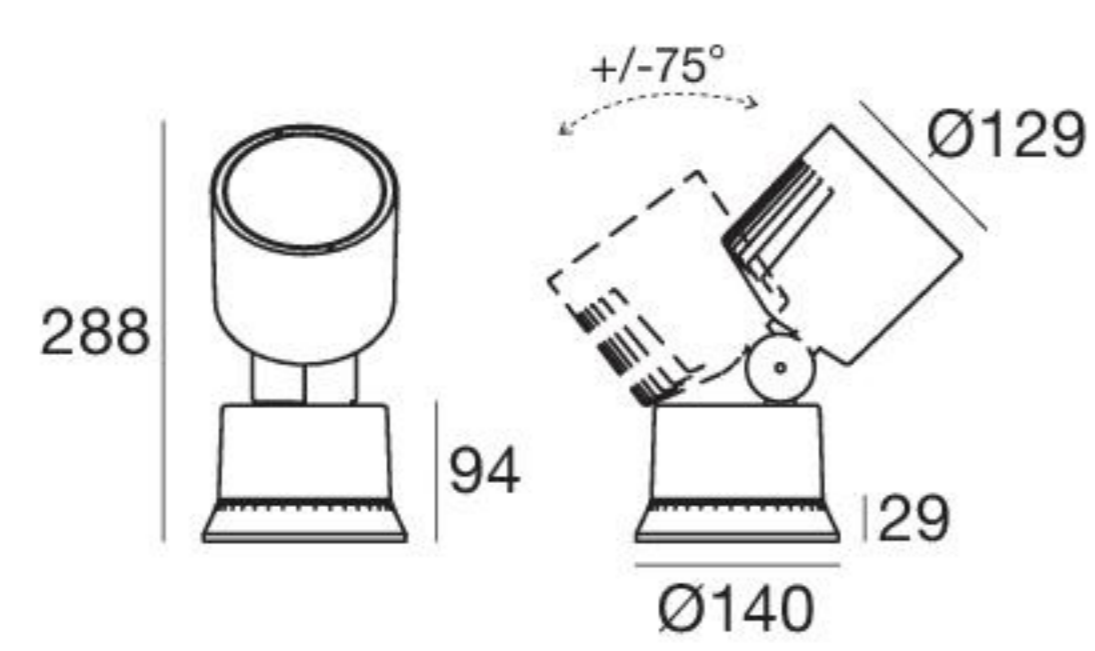

**Gardener\_1** | Projector | 180-300 V | arrayLED 8 W 220 mA**type**

White	CRI 80	<b>97270</b>
Black	CRI 80	<b>97271</b>
Grey	CRI 80	<b>97272</b>
Cor-Ten	CRI 80	<b>97387</b>

**colour**

3000 K	950 lm	<b>W</b>
4000 K	1022 lm	<b>N</b>

**optic**

15°	<b>15</b>
30°	<b>30</b>
60°	<b>60</b>

**89371**

Pegs

**Gardener\_2** | Projector | 180-300 V | arrayLED 23 W 630 mA**type**

White	CRI 80	<b>97388</b>
Black	CRI 80	<b>97389</b>
Grey	CRI 80	<b>97390</b>
Cor-Ten	CRI 80	<b>97391</b>

**colour**

3000 K	3000 lm	<b>W</b>
4000 K	3250 lm	<b>N</b>

**optic**

15°	<b>15</b>
30°	<b>30</b>
60°	<b>60</b>

**89371**

Pegs