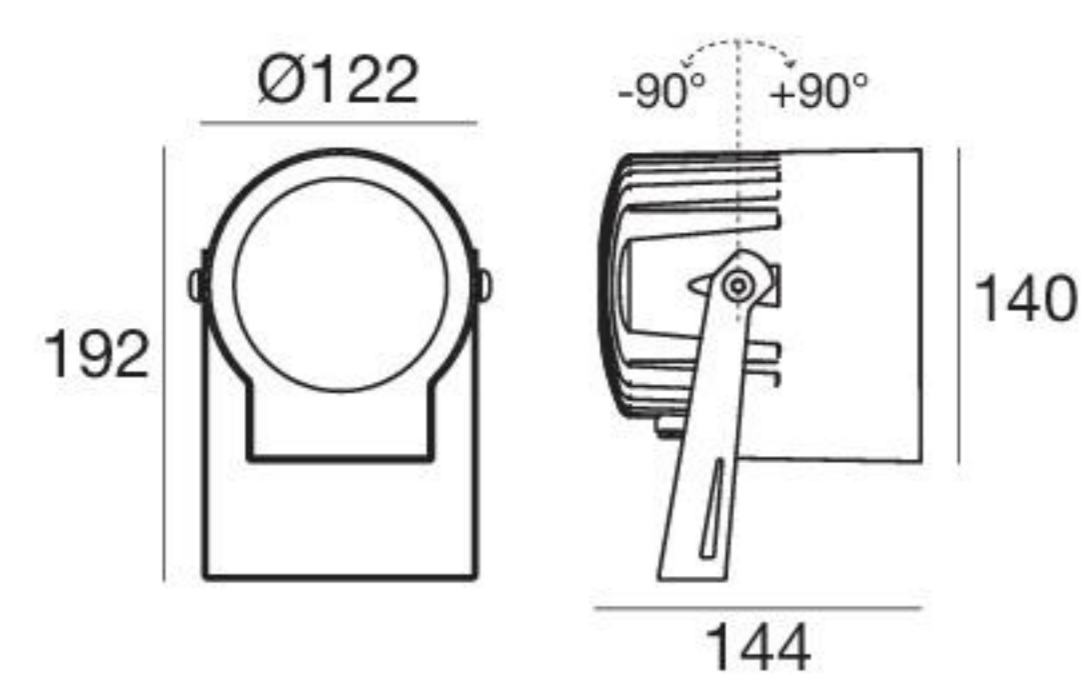

Shaker | Projector | 100-240 V | arrayLED 6 W 630 mA

type

White	CRI 80	96981
Black	CRI 80	96982
Grey	CRI 80	96983
Cor-Ten	CRI 80	96989

colour

2700 K	634 lm	M
3000 K	680 lm	W
4000 K	680 lm	N

optic

15°	15
30°	30
60°	60

98514
Anti-glare

89371
Pegs

Shaker | Projector | 180-300 V | arrayLED 25 W 720 mA

type

White	CRI 80	91331
Black	CRI 80	91338
Grey	CRI 80	91342

colour

2700 K	3101 lm	M
3000 K	3321 lm	W
4000 K	3568 lm	N

optic

15°	15
30°	30
60°	60

98549
Pegs