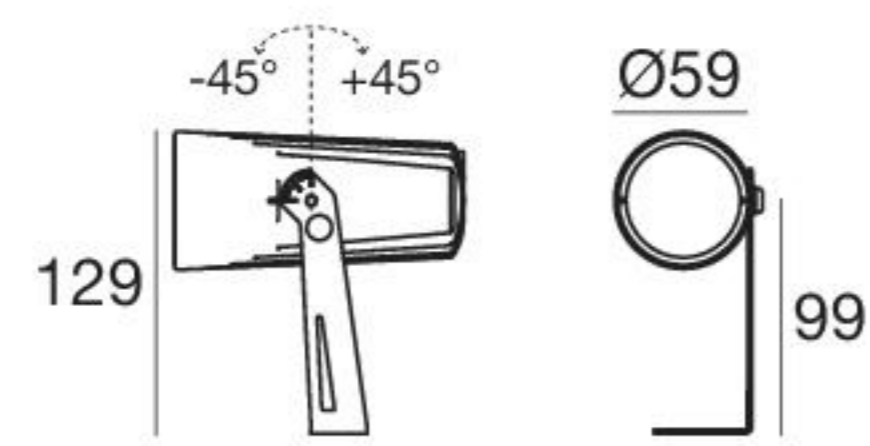

Shaker | Projector | 100-240 V | arrayLED 6 W 630 mA

type

White	CRI 80	96981
Black	CRI 80	96982
Grey	CRI 80	96983
Cor-Ten	CRI 80	96989

colour

2700 K	634 lm	M
3000 K	680 lm	W
4000 K	680 lm	N

optic

15°	15
30°	30
60°	60

98514
Anti-glare

89371
Pegs

Shaker | Projector | 180-300 V | arrayLED 25 W 720 mA

type

White	CRI 80	91331
Black	CRI 80	91338
Grey	CRI 80	91342

colour

2700 K	3101 lm	M
3000 K	3321 lm	W
4000 K	3568 lm	N

optic

15°	15
30°	30
60°	60

98549
Pegs