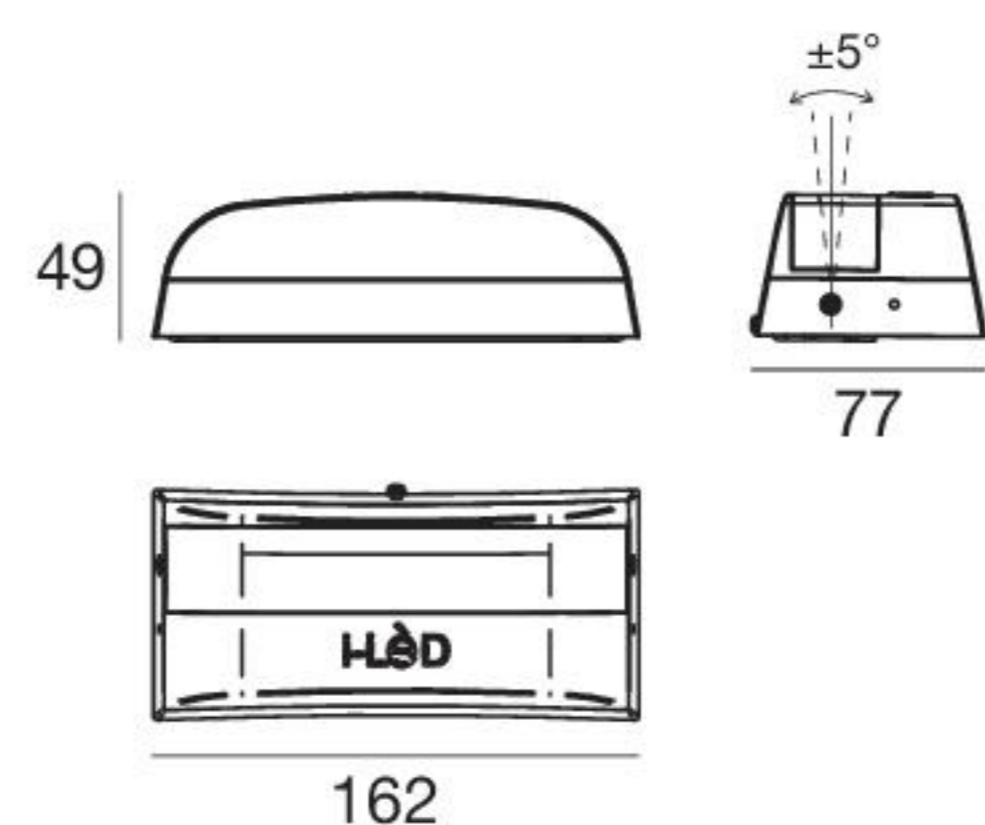

Arcada | Arc light | 190-250 V | powerLED 4 W 350 mA

type			colour			optic	
White	CRI 80	95454	2700 K	484 lm	M	180°	18
Black	CRI 80	95612	3000 K	520 lm	W		
Grey	CRI 80	95619	4000 K	552 lm	N		

Arcada | Arc light | powerLED 8 W 630 mA

type			colour			optic	
White	CRI 80	95458	2700 K	780 lm	M	180°	18
Black	CRI 80	95616	3000 K	832 lm	W		
Grey	CRI 80	95623	4000 K	888 lm	N		

-  **99179**
ON/OFF
1 art.
-  **99186**
ON/OFF
2 - 3 art.

Arcada | Arc light | powerLED 7.5 W 220 mA

type			colour			optic	
White		95749	RGB		Z	180°	18
Black		95750					
Grey		95751					

-  **99140**
N/O & IR
-  **99204**
DMX
-  **99200**
DMX