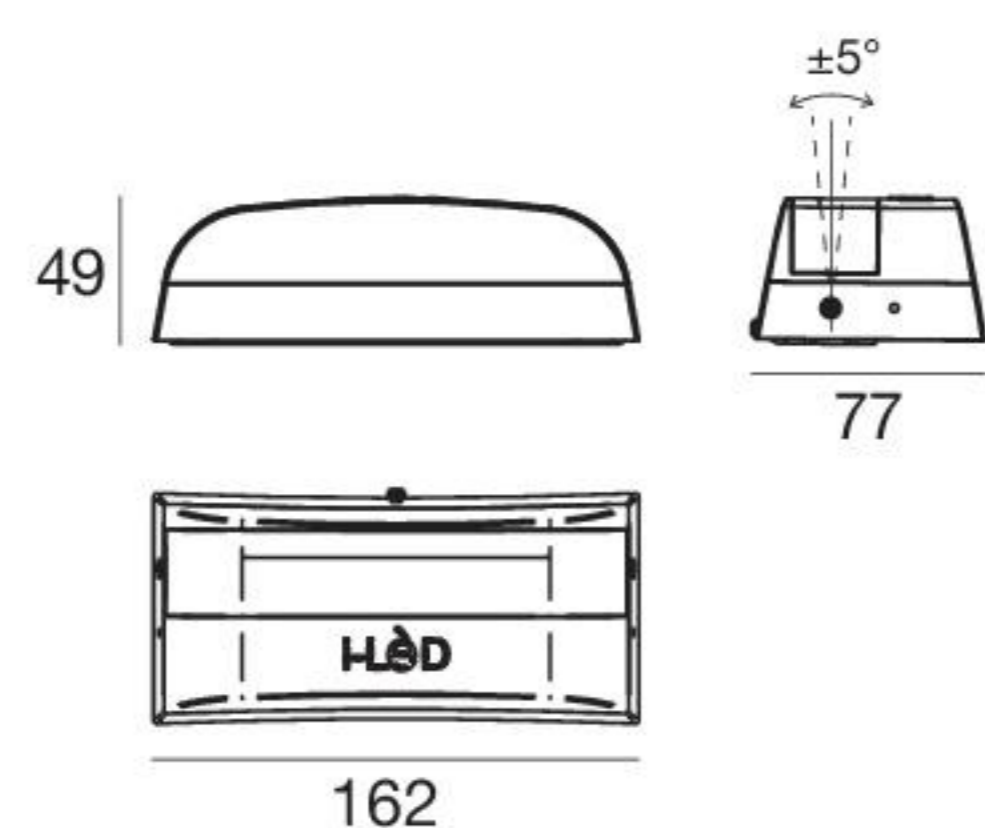

Arcada | Arc light | 190-250 V | powerLED 4 W 350 mA

type			colour			optic	
White	CRI 80	95454	2700 K	484 lm	M	180°	18
Black	CRI 80	95612	3000 K	520 lm	W		
Grey	CRI 80	95619	4000 K	552 lm	N		

Arcada | Arc light | powerLED 8 W 630 mA

type			colour			optic	
White	CRI 80	95458	2700 K	780 lm	M	180°	18
Black	CRI 80	95616	3000 K	832 lm	W		
Grey	CRI 80	95623	4000 K	888 lm	N		

-  **99179**
ON/OFF
1 art.
-  **99186**
ON/OFF
2 - 3 art.

Arcada | Arc light | powerLED 7.5 W 220 mA

type			colour			optic	
White		95749	RGB		Z	180°	18
Black		95750					
Grey		95751					

-  **99140**
N/O & IR
-  **99204**
DMX
-  **99200**
DMX