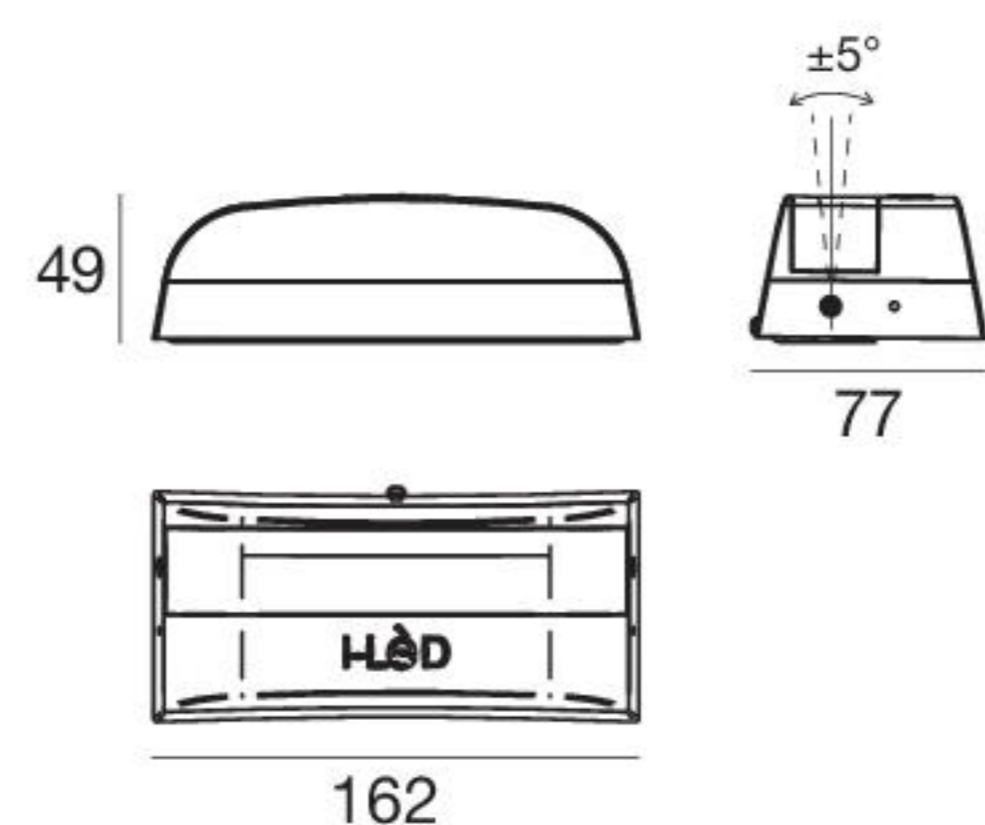

Arcada | Arc light | 190-250 V | powerLED 4 W 350 mA

type			colour			optic	
White	CRI 80	95454	2700 K	484 lm	M	180°	18
Black	CRI 80	95612	3000 K	520 lm	W		
Grey	CRI 80	95619	4000 K	552 lm	N		

Arcada | Arc light | powerLED 8 W 630 mA

type			colour			optic	
White	CRI 80	95458	2700 K	780 lm	M	180°	18
Black	CRI 80	95616	3000 K	832 lm	W		
Grey	CRI 80	95623	4000 K	888 lm	N		

-  **99179**
ON/OFF
1 art.
-  **99186**
ON/OFF
2 - 3 art.

Arcada | Arc light | powerLED 7.5 W 220 mA

type			colour			optic	
White		95749	RGB		Z	180°	18
Black		95750					
Grey		95751					

-  **99140**
N/O & IR
-  **99204**
DMX
-  **99200**
DMX