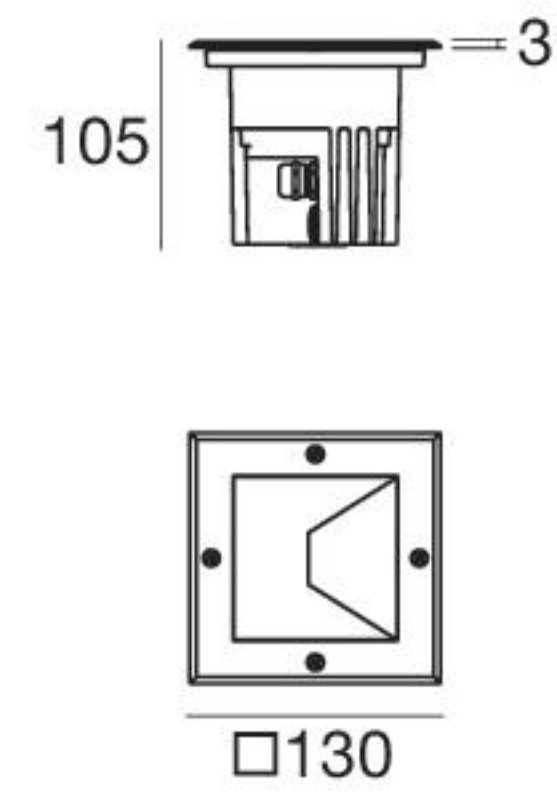

Fasim_2 | Walk-over spotlight | 180-300 V | powerLED 8 W 630 mA**type**Steel CRI 80 **95968****colour**

2700 K	639 lm	M
3000 K	674 lm	W
4000 K	745 lm	N

optic

15°	15
30°	30
60°	60
Asym.	07

**84928**

Outer casing