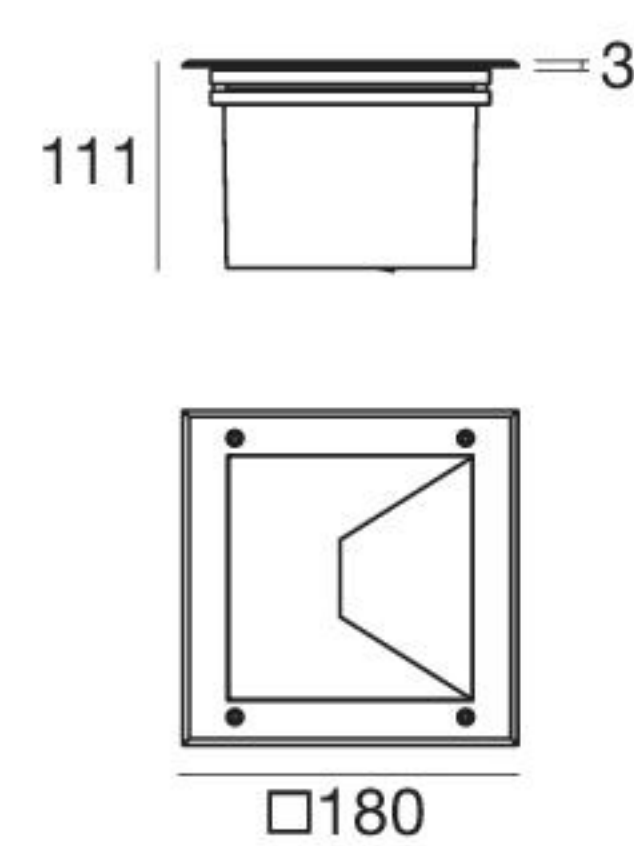

type

Steel CRI 80 **95976**

colour

2700 K	1298 lm	M
3000 K	1400 lm	W
4000 K	1497 lm	N

optic

15°	15
30°	30
60°	60

84906

Outer casing

Fasim_2 | Walk-over spotlight | 180-300 V | arrayLED 13 W 350 mA