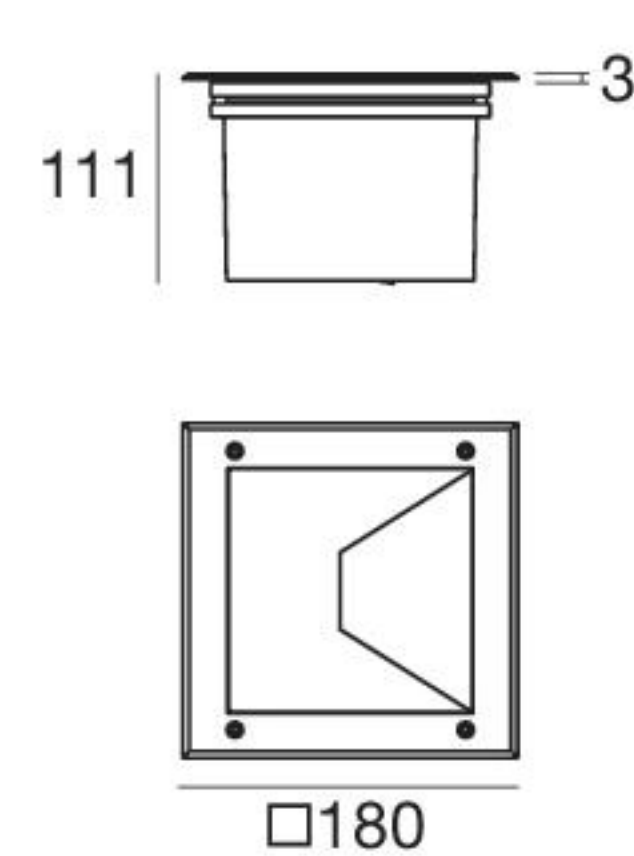

type

Steel CRI 80 **94415**

colour

2700 K	1723 lm	M
3000 K	1845 lm	W
4000 K	1982 lm	N

optic

Asym.	07

84906

Outer casing