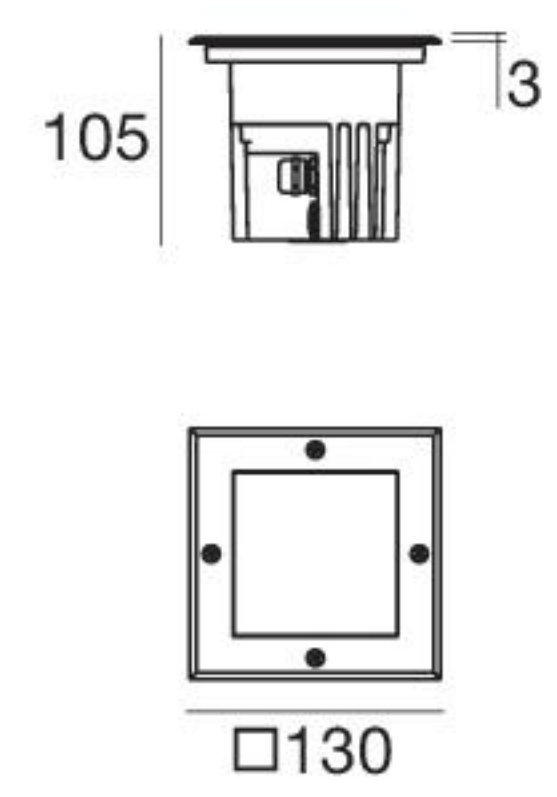

type

Steel CRI 80 **94657**

colour

2700 K	780 lm	M
3000 K	832 lm	W
4000 K	888 lm	N

optic

3°	03

84928

Outer casing

Fasim_2 | Walk-over spotlight | 180-300 V | powerLED 13 W 350 mA