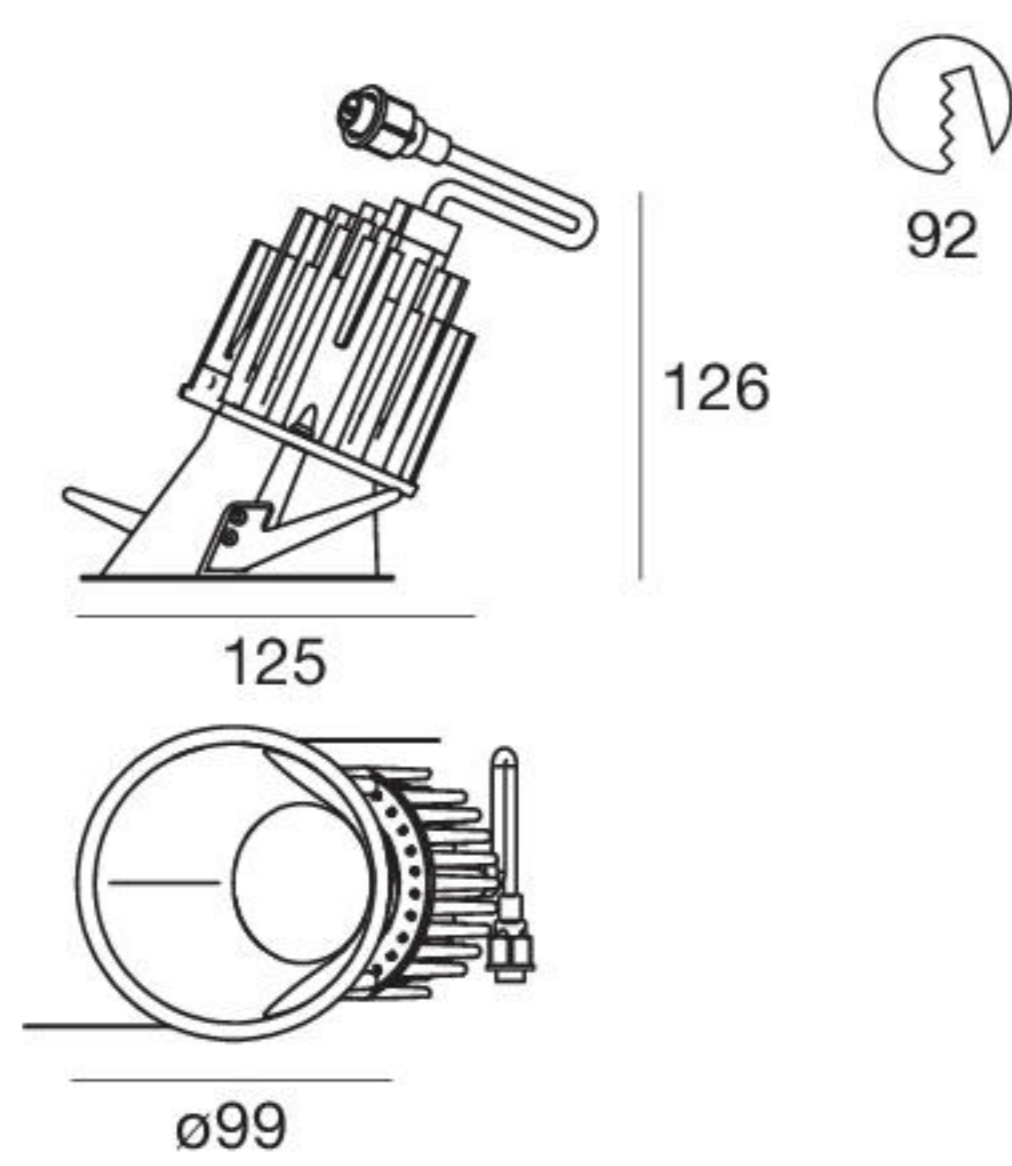

Warp_Y | Downlight | powerLED 8 W 630 mA

type		colour			optic	
White	CRI 80 96217	2700 K	639 lm	M	15°	15
Black	CRI 80 96218	3000 K	674 lm	W	30°	30
Gold	CRI 80 96220	4000 K	745 lm	N	60°	60

99129	99115	99114
ON/OFF 1 art.	1-10V 1 - 2 art.	DALI 1 - 2 art.

Warp_Y | Downlight | powerLED 15 W 400 mA

type		colour			optic	
White	CRI 80 96221	2700 K	1446 lm	M	15°	15
Black	CRI 80 96222	3000 K	1560 lm	W	30°	30
Gold	CRI 80 96224	4000 K	1670 lm	N	60°	60

99113	99116	99131
ON/OFF 1 art.	1-10V 1 art.	DALI 1 art.

Warp_Y | Downlight | arrayLED 25 W 720 mA

type		colour			optic	
White	CRI 80 96229	2700 K	3101 lm	M	15°	15
Black	CRI 80 96230	3000 K	3321 lm	W	30°	30
Gold	CRI 80 96232	4000 K	3568 lm	N	60°	60

99112	99188	99330
ON/OFF 1 art.	1-10V, DALI 1 art.	DALI 1 art.