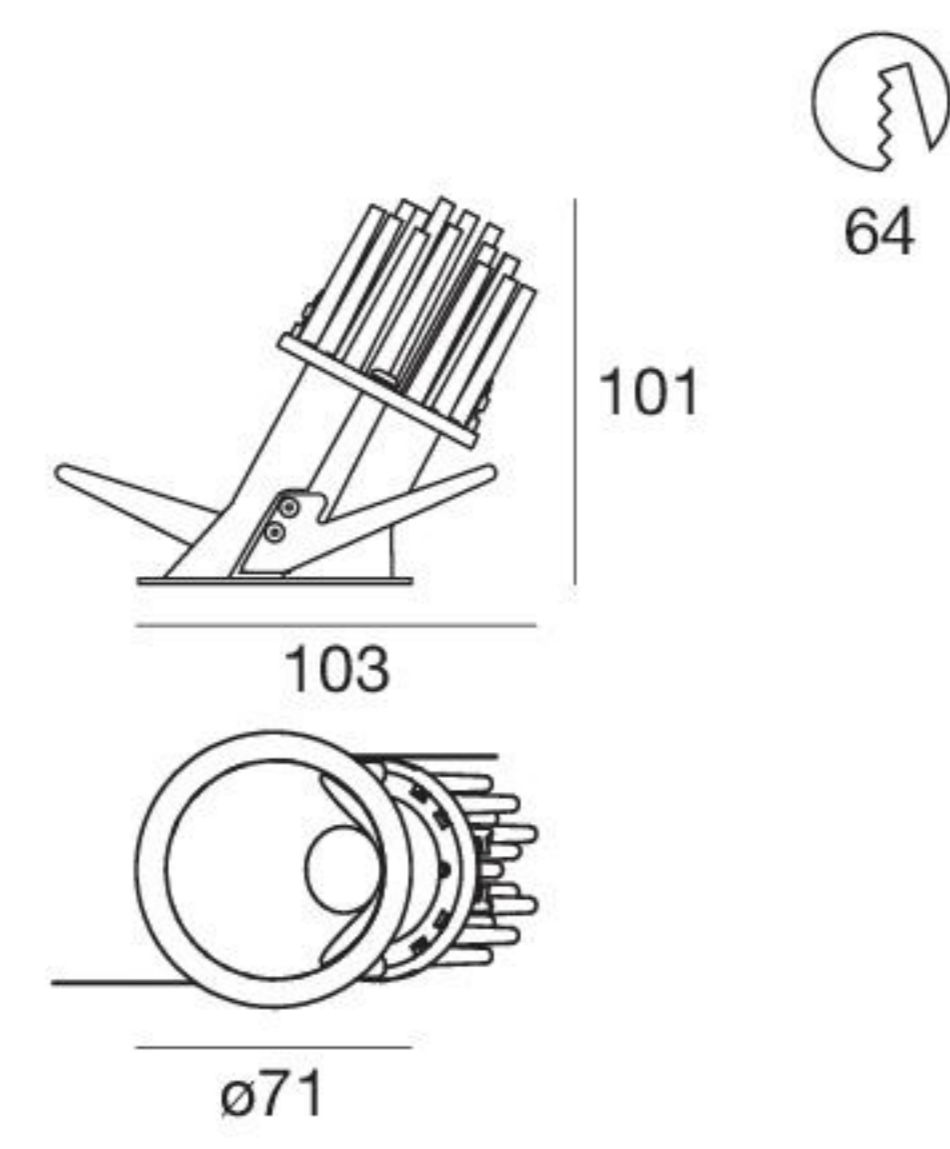

Warp_Y | Downlight | powerLED 8 W 630 mA

type		colour			optic	
White	CRI 80 96217	2700 K	639 lm	M	15°	15
Black	CRI 80 96218	3000 K	674 lm	W	30°	30
Gold	CRI 80 96220	4000 K	745 lm	N	60°	60

99129	99115	99114
ON/OFF 1 art.	1-10V 1 - 2 art.	DALI 1 - 2 art.

Warp_Y | Downlight | powerLED 15 W 400 mA

type		colour			optic	
White	CRI 80 96221	2700 K	1446 lm	M	15°	15
Black	CRI 80 96222	3000 K	1560 lm	W	30°	30
Gold	CRI 80 96224	4000 K	1670 lm	N	60°	60

99113	99116	99131
ON/OFF 1 art.	1-10V 1 art.	DALI 1 art.

Warp_Y | Downlight | arrayLED 25 W 720 mA

type		colour			optic	
White	CRI 80 96229	2700 K	3101 lm	M	15°	15
Black	CRI 80 96230	3000 K	3321 lm	W	30°	30
Gold	CRI 80 96232	4000 K	3568 lm	N	60°	60

99112	99188	99330
ON/OFF 1 art.	1-10V, DALI 1 art.	DALI 1 art.