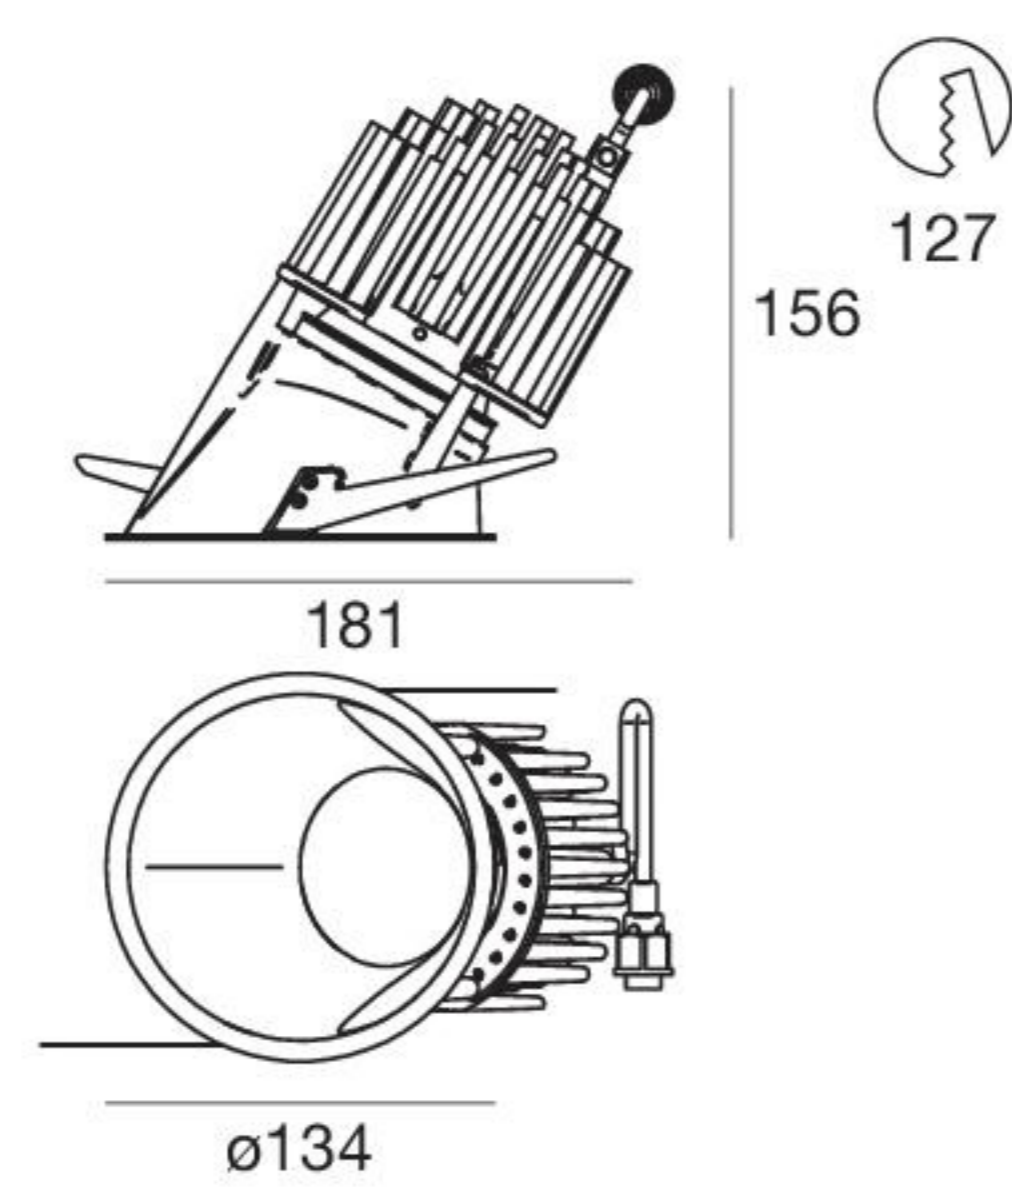

Warp_Y | Downlight | powerLED 8 W 630 mA

type		colour			optic	
White	CRI 80 96217	2700 K	639 lm	M	15°	15
Black	CRI 80 96218	3000 K	674 lm	W	30°	30
Gold	CRI 80 96220	4000 K	745 lm	N	60°	60

99129	99115	99114
ON/OFF 1 art.	1-10V 1 - 2 art.	DALI 1 - 2 art.

Warp_Y | Downlight | powerLED 15 W 400 mA

type		colour			optic	
White	CRI 80 96221	2700 K	1446 lm	M	15°	15
Black	CRI 80 96222	3000 K	1560 lm	W	30°	30
Gold	CRI 80 96224	4000 K	1670 lm	N	60°	60

99113	99116	99131
ON/OFF 1 art.	1-10V 1 art.	DALI 1 art.

Warp_Y | Downlight | arrayLED 25 W 720 mA

type		colour			optic	
White	CRI 80 96229	2700 K	3101 lm	M	15°	15
Black	CRI 80 96230	3000 K	3321 lm	W	30°	30
Gold	CRI 80 96232	4000 K	3568 lm	N	60°	60

99112	99188	99330
ON/OFF 1 art.	1-10V, DALI 1 art.	DALI 1 art.