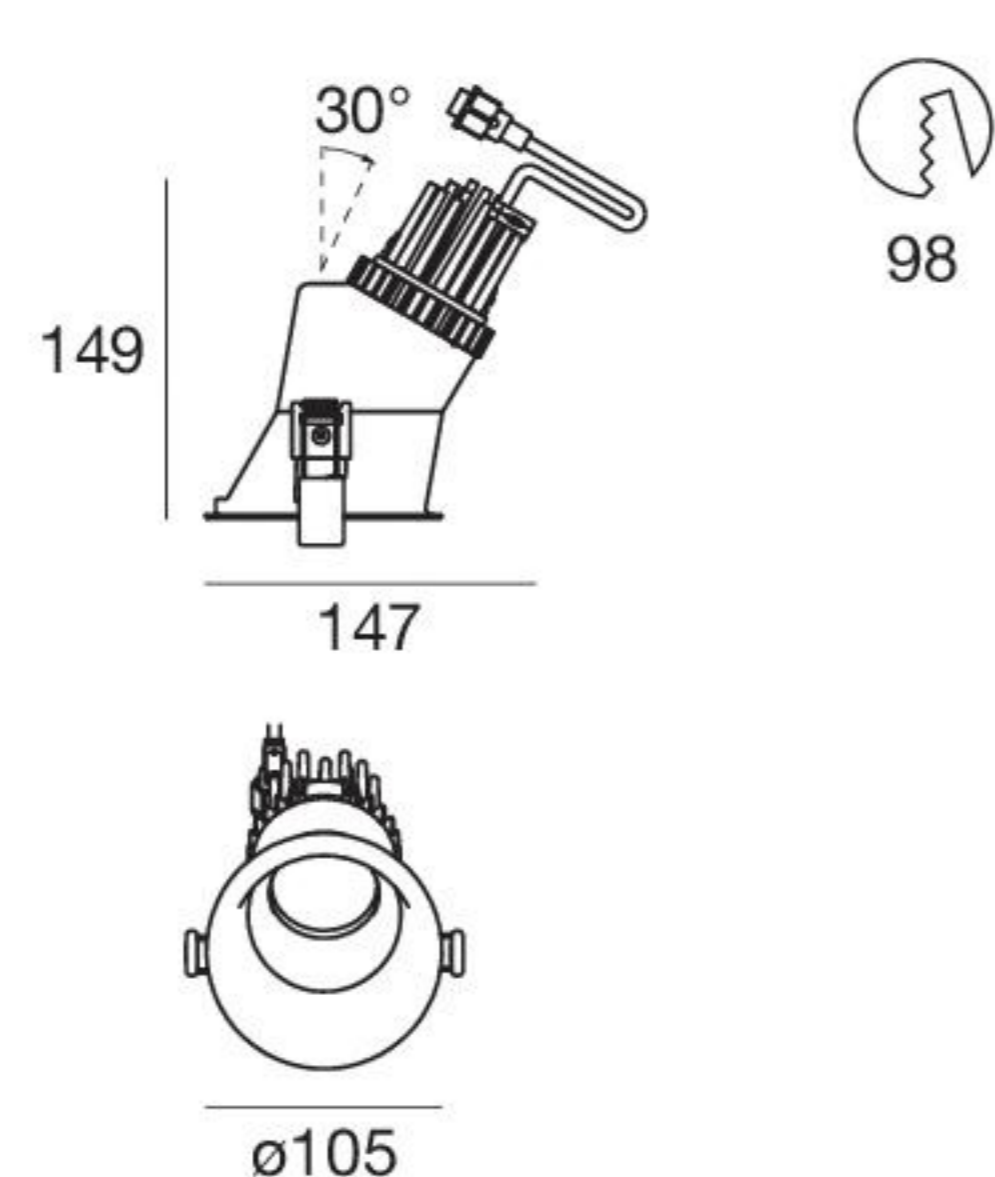

Quantum_Y | Downlight | powerLED 15 W 400 mA

type			colour			optic	
White	CRI 95	95990	2700 K	1070 lm	M	15°	15
Black	CRI 95	95991	3000 K	1160 lm	W	30°	30
Gold	CRI 95	96448				45°	45
White	CRI 80	96002	2700 K	1446 lm	M	15°	15
Black	CRI 80	96003	3000 K	1560 lm	W	30°	30
Gold	CRI 80	96447	4000 K	1670 lm	N	45°	45

99113	99116	99131
ON/OFF 1 art.	1-10V 1 art.	DALI 1 art.