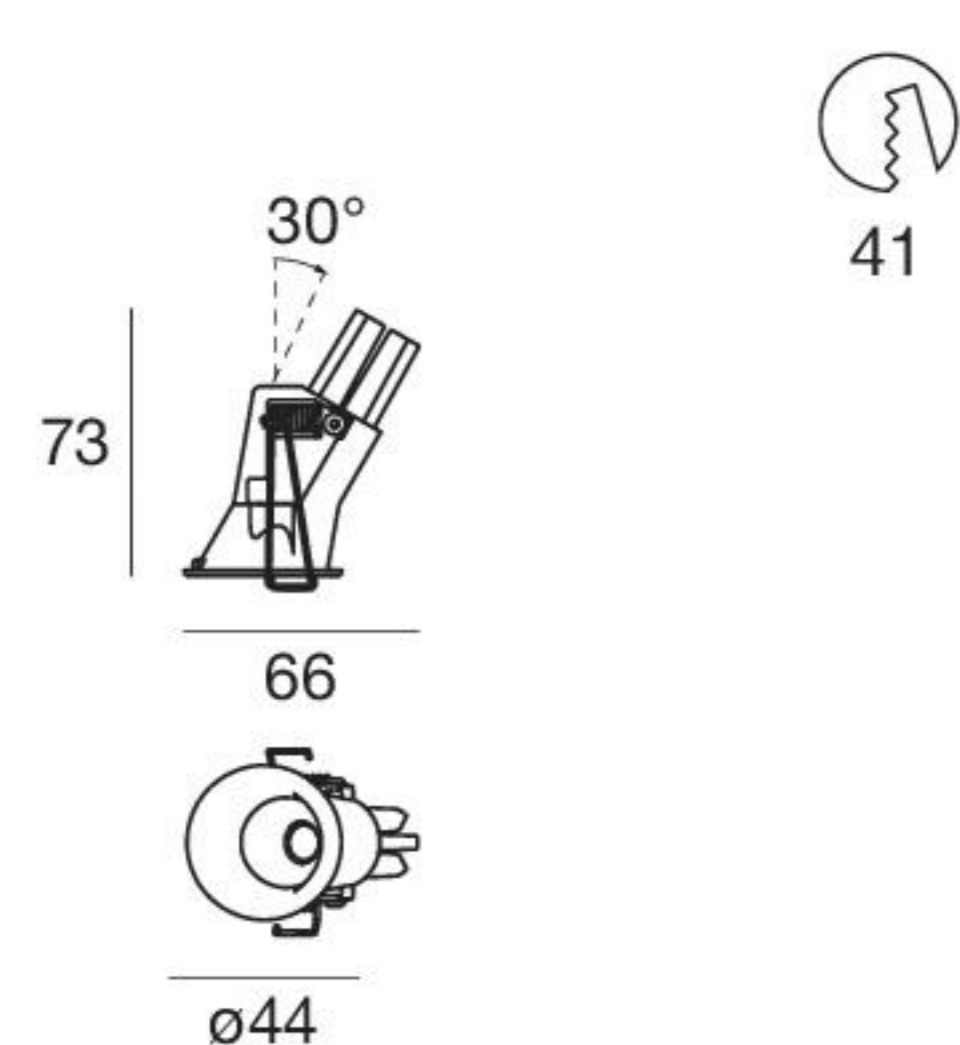

Quantum_Y | Downlight | powerLED 2 W 630 mA

| type | | | colour | | | optic | |
|-------|--------|--------------|--------|--------|----------|-------|-----------|
| White | CRI 80 | 95996 | 2700 K | 195 lm | M | 8° | 08 |
| Black | CRI 80 | 95997 | 3000 K | 208 lm | W | 15° | 15 |
| Gold | CRI 80 | 96445 | 4000 K | 222 lm | N | 30° | 30 |
| | | | | | | 45° | 45 |

| | | |
|----------------------|----------------------|---------------------|
| | | |
| 89147 | 99115 | 99114 |
| ON/OFF 1 - 2 art. | 1-10V 1 - 10 art. | DALI 1 - 10 art. |

Quantum_Y | Downlight | powerLED 6 W 500 mA

| type | | | colour | | | optic | |
|-------|--------|--------------|--------|--------|----------|-------|-----------|
| White | CRI 80 | 95999 | 2700 K | 557 lm | M | 15° | 15 |
| Black | CRI 80 | 96000 | 3000 K | 588 lm | W | 30° | 30 |
| Gold | CRI 80 | 96446 | 4000 K | 650 lm | N | 45° | 45 |