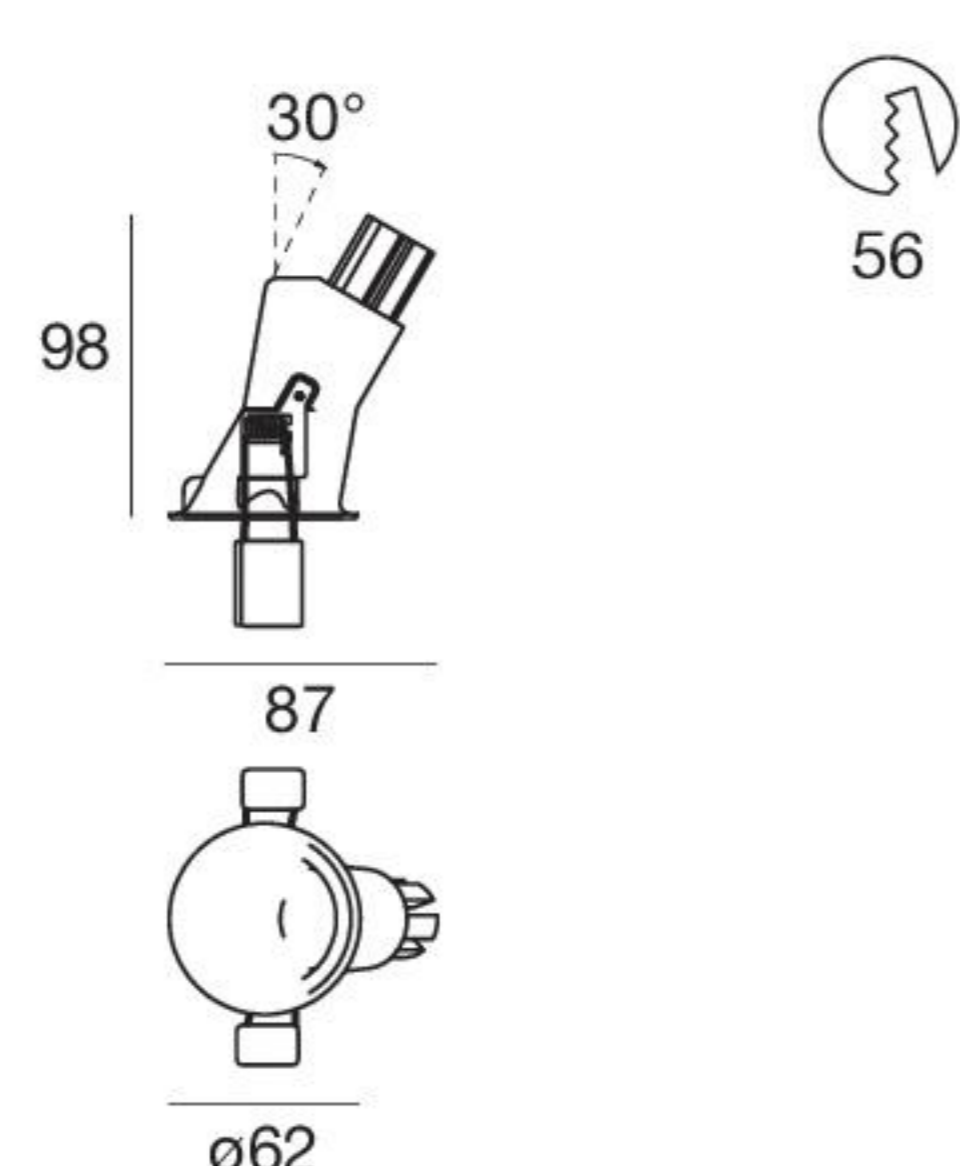

Quantum_Y | Downlight | powerLED 2 W 630 mA

| type | | | colour | | | optic | |
|-------|--------|--------------|--------|--------|----------|-------|-----------|
| White | CRI 80 | 95996 | 2700 K | 195 lm | M | 8° | 08 |
| Black | CRI 80 | 95997 | 3000 K | 208 lm | W | 15° | 15 |
| Gold | CRI 80 | 96445 | 4000 K | 222 lm | N | 30° | 30 |
| | | | | | | 45° | 45 |

| | | |
|----------------------|----------------------|---------------------|
| | | |
| 89147 | 99115 | 99114 |
| ON/OFF 1 - 2 art. | 1-10V 1 - 10 art. | DALI 1 - 10 art. |

Quantum_Y | Downlight | powerLED 6 W 500 mA