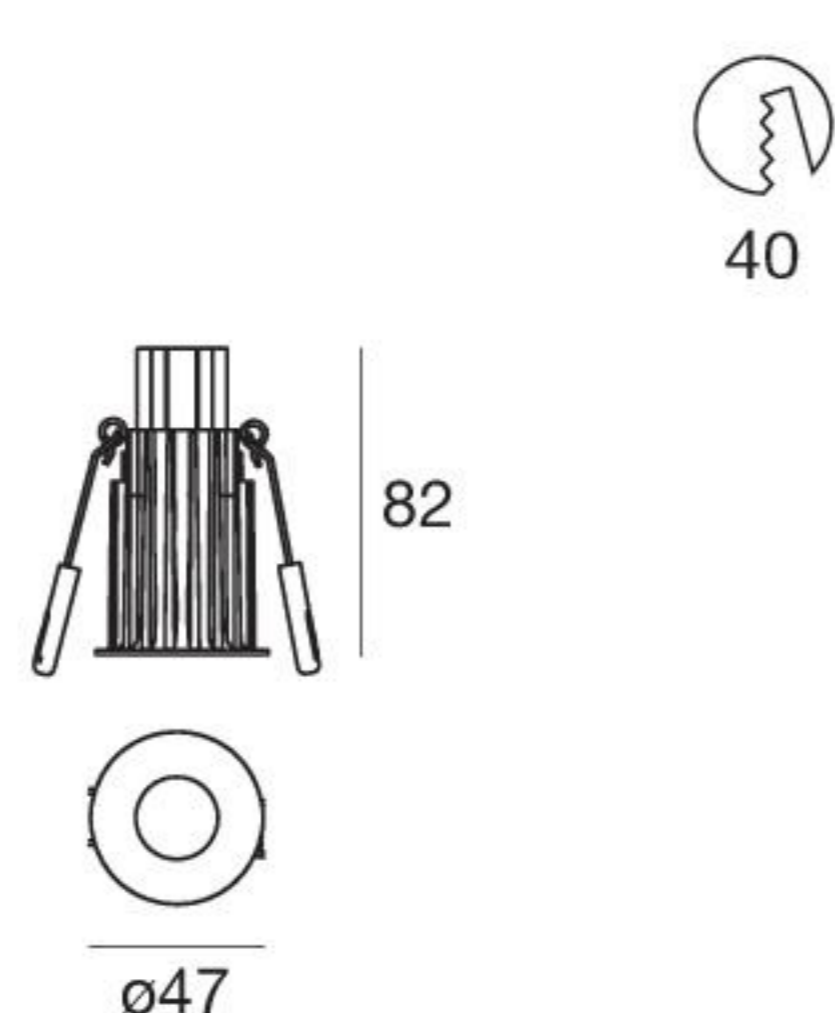

Quantum | Downlight | powerLED 2 W 630 mA

type			colour			optic	
White	CRI 80	95840	2700 K	195 lm	M	8°	08
Black	CRI 80	95841	3000 K	208 lm	W	15°	15
Gold	CRI 80	96433	4000 K	222 lm	N	30°	30
						45°	45

89147	99115	99114
ON/OFF 1 - 2 art.	1-10V 1 - 10 art.	DALI 1 - 10 art.

Quantum | Downlight | powerLED 6 W 500 mA

type			colour			optic	
White	CRI 80	95843	2700 K	557 lm	M	15°	15
Black	CRI 80	95844	3000 K	588 lm	W	30°	30
Gold	CRI 80	96434	4000 K	650 lm	N	45°	45

99128	99115	99114
ON/OFF 1 art.	1-10V 1 - 3 art.	DALI 1 - 3 art.

Quantum | Downlight | powerLED 15 W 400 mA

type			colour			optic	
White	CRI 95	95852	2700 K	1070 lm	M	15°	15
Black	CRI 95	95853	3000 K	1160 lm	W	30°	30
Gold	CRI 95	96436				45°	45
White	CRI 80	95849	2700 K	1446 lm	M	15°	15
Black	CRI 80	95850	3000 K	1560 lm	W	30°	30
Gold	CRI 80	96435	4000 K	1670 lm	N	45°	45

99150	99249	99151
ON/OFF 1 art.	1-10V 1 art.	DALI 1 art.

Quantum | Downlight | arrayLED 25 W 720 mA

type			colour			optic	
White	CRI 95	96359	2700 K	2347 lm	M	15°	15
Black	CRI 95	96360	3000 K	2511 lm	W	30°	30
Gold	CRI 95	96362	4000 K	2695 lm	N	45°	45
White	CRI 80	96363	2700 K	3101 lm	M	15°	15
Black	CRI 80	96364	3000 K	3321 lm	W	30°	30
Gold	CRI 80	96366	4000 K	3568 lm	N	45°	45