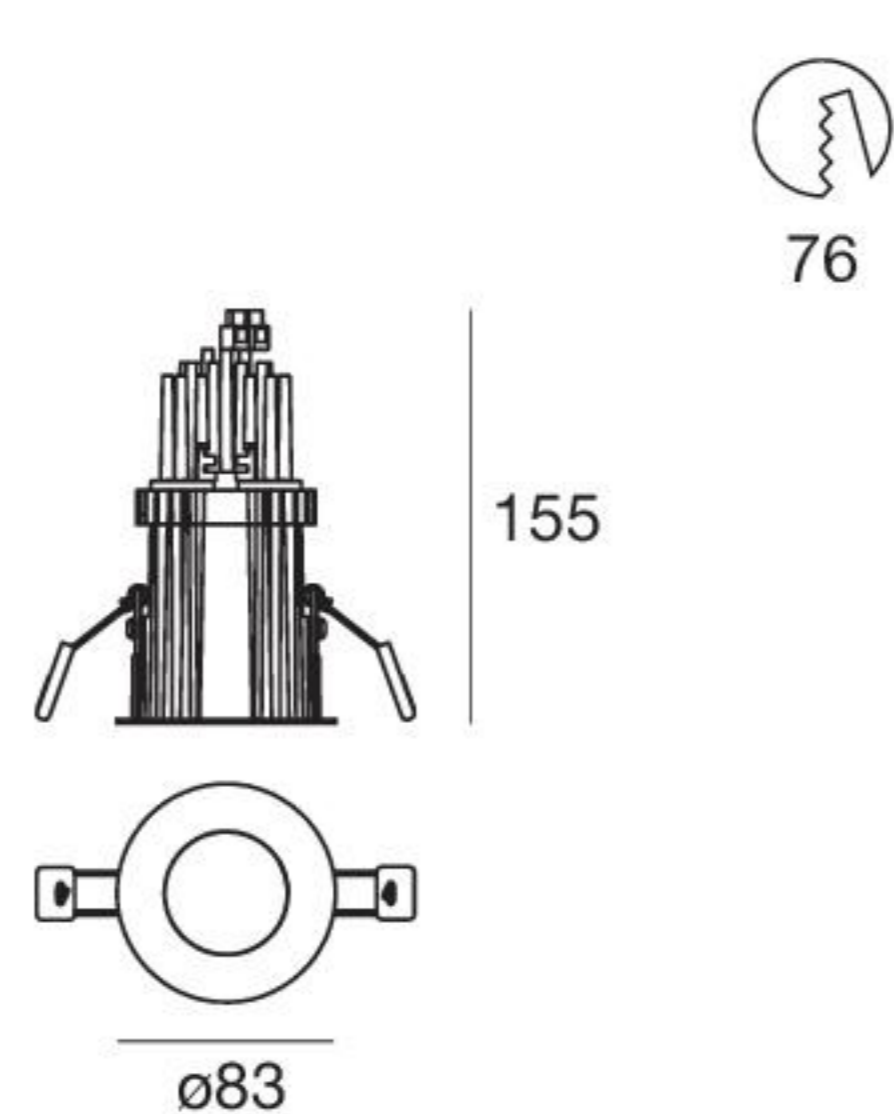

Quantum | Downlight | powerLED 2 W 630 mA

type			colour			optic	
White	CRI 80	95840	2700 K	195 lm	M	8°	08
Black	CRI 80	95841	3000 K	208 lm	W	15°	15
Gold	CRI 80	96433	4000 K	222 lm	N	30°	30
						45°	45

89147	99115	99114
ON/OFF 1 - 2 art.	1-10V 1 - 10 art.	DALI 1 - 10 art.

Quantum | Downlight | powerLED 6 W 500 mA

type			colour			optic	
White	CRI 80	95843	2700 K	557 lm	M	15°	15
Black	CRI 80	95844	3000 K	588 lm	W	30°	30
Gold	CRI 80	96434	4000 K	650 lm	N	45°	45

99128	99115	99114
ON/OFF 1 art.	1-10V 1 - 3 art.	DALI 1 - 3 art.

Quantum | Downlight | powerLED 15 W 400 mA

type			colour			optic	
White	CRI 95	95852	2700 K	1070 lm	M	15°	15
Black	CRI 95	95853	3000 K	1160 lm	W	30°	30
Gold	CRI 95	96436				45°	45
White	CRI 80	95849	2700 K	1446 lm	M	15°	15
Black	CRI 80	95850	3000 K	1560 lm	W	30°	30
Gold	CRI 80	96435	4000 K	1670 lm	N	45°	45

99150	99249	99151
ON/OFF 1 art.	1-10V 1 art.	DALI 1 art.

Quantum | Downlight | arrayLED 25 W 720 mA

type			colour			optic	
White	CRI 95	96359	2700 K	2347 lm	M	15°	15
Black	CRI 95	96360	3000 K	2511 lm	W	30°	30
Gold	CRI 95	96362	4000 K	2695 lm	N	45°	45
White	CRI 80	96363	2700 K	3101 lm	M	15°	15
Black	CRI 80	96364	3000 K	3321 lm	W	30°	30
Gold	CRI 80	96366	4000 K	3568 lm	N	45°	45