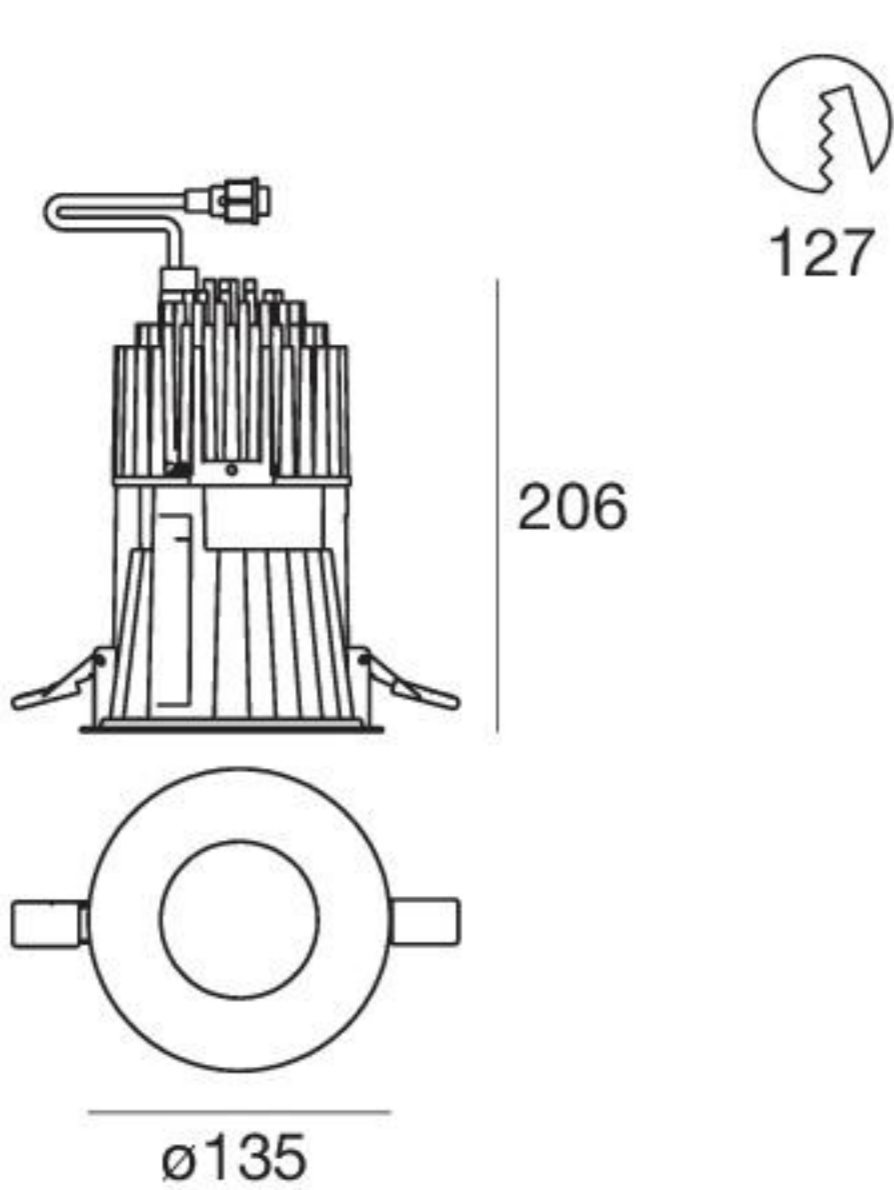

89147	99115	99114
ON/OFF 1 - 2 art.	1-10V 1 - 10 art.	DALI 1 - 10 art.

Quantum | Downlight | powerLED 6 W 500 mA

type			colour			optic	
White	CRI 80	95843	2700 K	557 lm	M	15°	15
Black	CRI 80	95844	3000 K	588 lm	W	30°	30
Gold	CRI 80	96434	4000 K	650 lm	N	45°	45

99128	99115	99114
ON/OFF 1 art.	1-10V 1 - 3 art.	DALI 1 - 3 art.

Quantum | Downlight | powerLED 15 W 400 mA

type			colour			optic	
White	CRI 95	95852	2700 K	1070 lm	M	15°	15
Black	CRI 95	95853	3000 K	1160 lm	W	30°	30
Gold	CRI 95	96436				45°	45
White	CRI 80	95849	2700 K	1446 lm	M	15°	15
Black	CRI 80	95850	3000 K	1560 lm	W	30°	30
Gold	CRI 80	96435	4000 K	1670 lm	N	45°	45

99150	99249	99151
ON/OFF 1 art.	1-10V 1 art.	DALI 1 art.

Quantum | Downlight | arrayLED 25 W 720 mA

type			colour			optic	
White	CRI 95	96359	2700 K	2347 lm	M	15°	15
Black	CRI 95	96360	3000 K	2511 lm	W	30°	30
Gold	CRI 95	96362	4000 K	2695 lm	N	45°	45
White	CRI 80	96363	2700 K	3101 lm	M	15°	15
Black	CRI 80	96364	3000 K	3321 lm	W	30°	30
Gold	CRI 80	96366	4000 K	3568 lm	N	45°	45