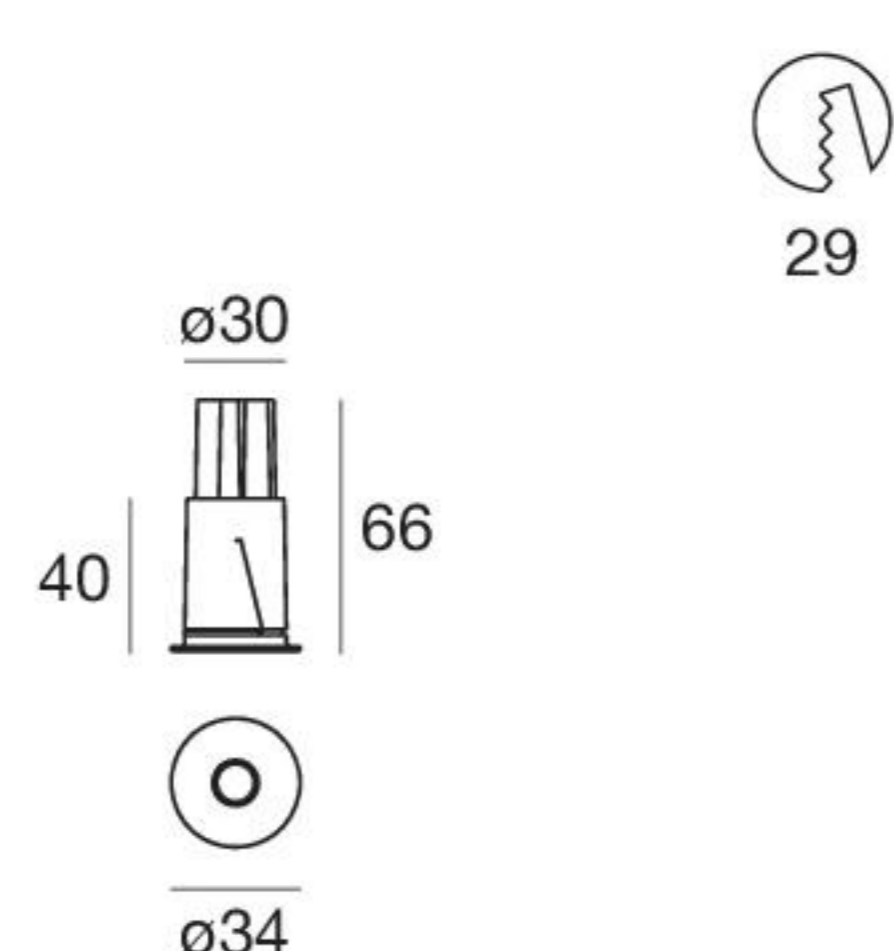

Quantum | Downlight | powerLED 2 W 630 mA

type			colour			optic	
White	CRI 80	95840	2700 K	195 lm	M	8°	08
Black	CRI 80	95841	3000 K	208 lm	W	15°	15
Gold	CRI 80	96433	4000 K	222 lm	N	30°	30
						45°	45

89147	99115	99114
ON/OFF 1 - 2 art.	1-10V 1 - 10 art.	DALI 1 - 10 art.

Quantum | Downlight | powerLED 6 W 500 mA

type			colour			optic	
White	CRI 80	95843	2700 K	557 lm	M	15°	15
Black	CRI 80	95844	3000 K	588 lm	W	30°	30
Gold	CRI 80	96434	4000 K	650 lm	N	45°	45

99128	99115	99114
ON/OFF 1 art.	1-10V 1 - 3 art.	DALI 1 - 3 art.

Quantum | Downlight | powerLED 15 W 400 mA

type			colour			optic	
White	CRI 95	95852	2700 K	1070 lm	M	15°	15
Black	CRI 95	95853	3000 K	1160 lm	W	30°	30
Gold	CRI 95	96436				45°	45
White	CRI 80	95849	2700 K	1446 lm	M	15°	15
Black	CRI 80	95850	3000 K	1560 lm	W	30°	30
Gold	CRI 80	96435	4000 K	1670 lm	N	45°	45

99150	99249	99151
ON/OFF 1 art.	1-10V 1 art.	DALI 1 art.

Quantum | Downlight | arrayLED 25 W 720 mA

type			colour			optic	
White	CRI 95	96359	2700 K	2347 lm	M	15°	15
Black	CRI 95	96360	3000 K	2511 lm	W	30°	30
Gold	CRI 95	96362	4000 K	2695 lm	N	45°	45
White	CRI 80	96363	2700 K	3101 lm	M	15°	15
Black	CRI 80	96364	3000 K	3321 lm	W	30°	30
Gold	CRI 80	96366	4000 K	3568 lm	N	45°	45