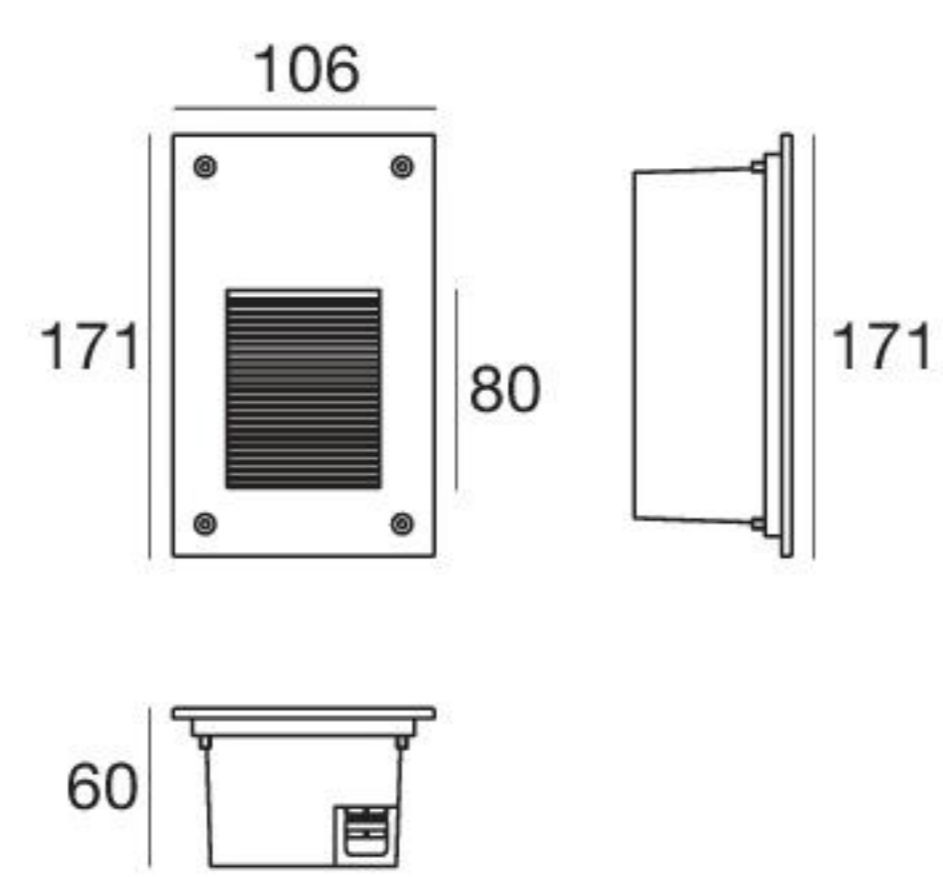

Drain | Path-marker | 190-250 V | powerLED 2 W 630 mA

type

| | | |
|-------|--------|--------------|
| White | CRI 80 | 85783 |
| Grey | CRI 80 | 85782 |

colour

| | | |
|----------------------|--------|----------|
| 3000 K | 208 lm | W |
| 4000 K | 222 lm | N |
| 5000 K | 253 lm | C |
| Blue | | B |
| R - G - Y on request | | |

optic

| | |
|-----|-----------|
| 70° | 70 |
|-----|-----------|

84909
Outer casing

Drain | Path-marker | 190-250 V | powerLED 3 W 350 mA

type

| | | |
|-------|--------|--------------|
| White | CRI 80 | 88398 |
| Grey | CRI 80 | 88399 |