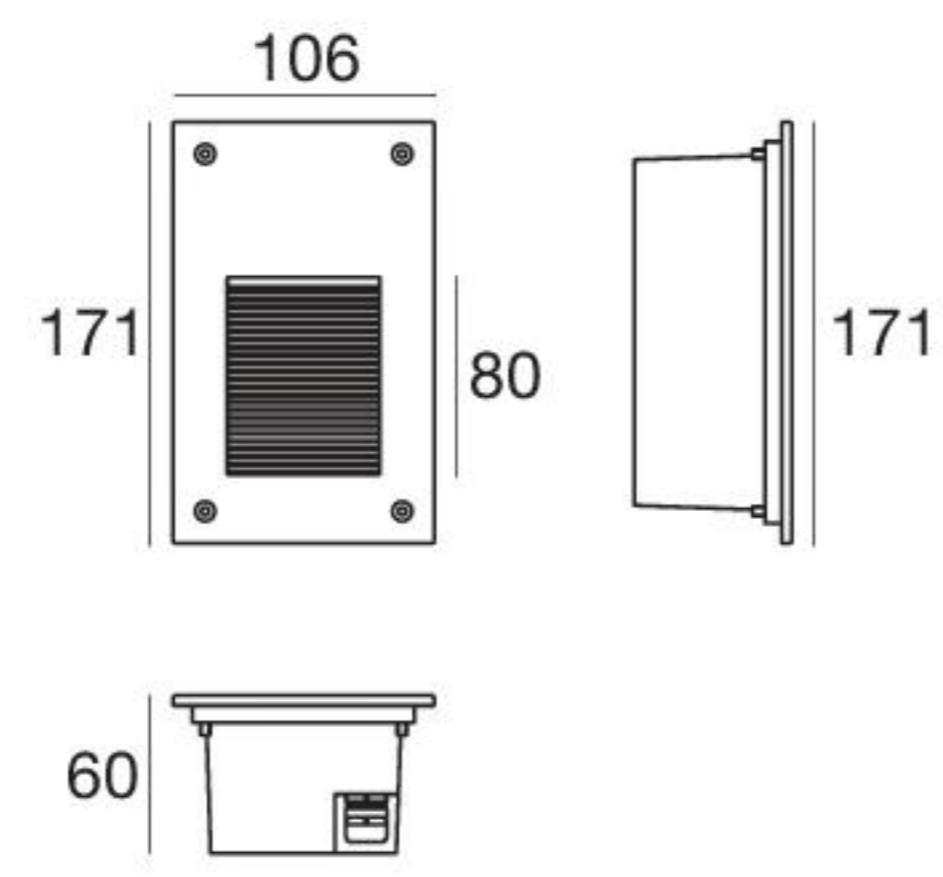

Drain | Path-marker | 190-250 V | powerLED 2 W 630 mA

type

| | | |
|-------|--------|--------------|
| White | CRI 80 | 85783 |
| Grey | CRI 80 | 85782 |

colour

| | | |
|----------------------|--------|----------|
| 3000 K | 208 lm | W |
| 4000 K | 222 lm | N |
| 5000 K | 253 lm | C |
| Blue | | B |
| R - G - Y on request | | |

optic

| | |
|-----|-----------|
| 70° | 70 |
|-----|-----------|

84909
Outer casing

Drain | Path-marker | 190-250 V | powerLED 3 W 350 mA

type

| | | |
|-------|--------|--------------|
| White | CRI 80 | 88398 |
| Grey | CRI 80 | 88399 |