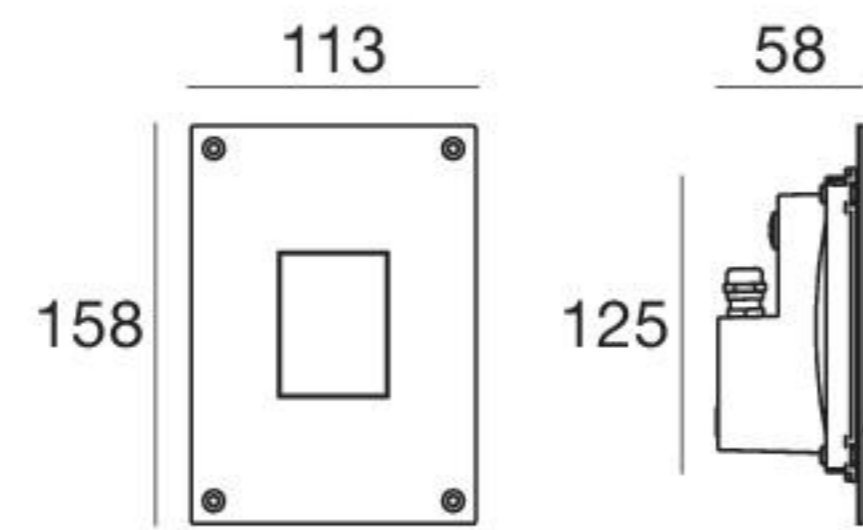

Chim | Path-marker | 190-250 V | powerLED 2 W 630 mA

type

Steel CRI 80 **92683**

colour

3000 K 208 lm **W**
 4000 K 222 lm **N**
 5000 K 253 lm **C**
 Blue **B**
 R - G - Y on request

optic

120° **12**

98009
Outer casing

Chim | Path-marker | 190-250 V | powerLED 4 W 630 mA

type

Steel CRI 80 **92681**

colour

3000 K 416 lm **W**
 4000 K 444 lm **N**
 5000 K 506 lm **C**
 Blue **B**
 R - G - Y on request

optic

120° **12**

98009
Outer casing