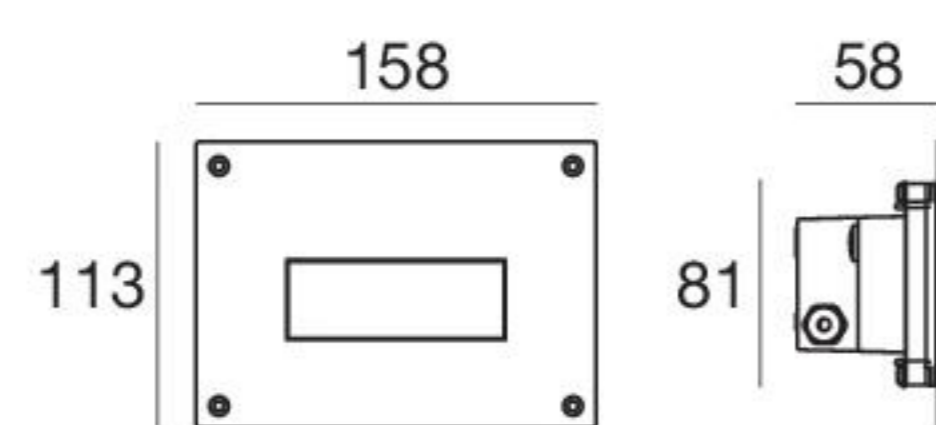

Chim | Path-marker | 190-250 V | powerLED 2 W 630 mA

type

Steel CRI 80 **92683**

colour

3000 K 208 lm **W**
 4000 K 222 lm **N**
 5000 K 253 lm **C**
 Blue **B**
 R - G - Y on request

optic

120° **12**

98009
Outer casing

Chim | Path-marker | 190-250 V | powerLED 4 W 630 mA

type

Steel CRI 80 **92681**

colour

3000 K 416 lm **W**
 4000 K 444 lm **N**
 5000 K 506 lm **C**
 Blue **B**
 R - G - Y on request

optic

120° **12**

98009
Outer casing