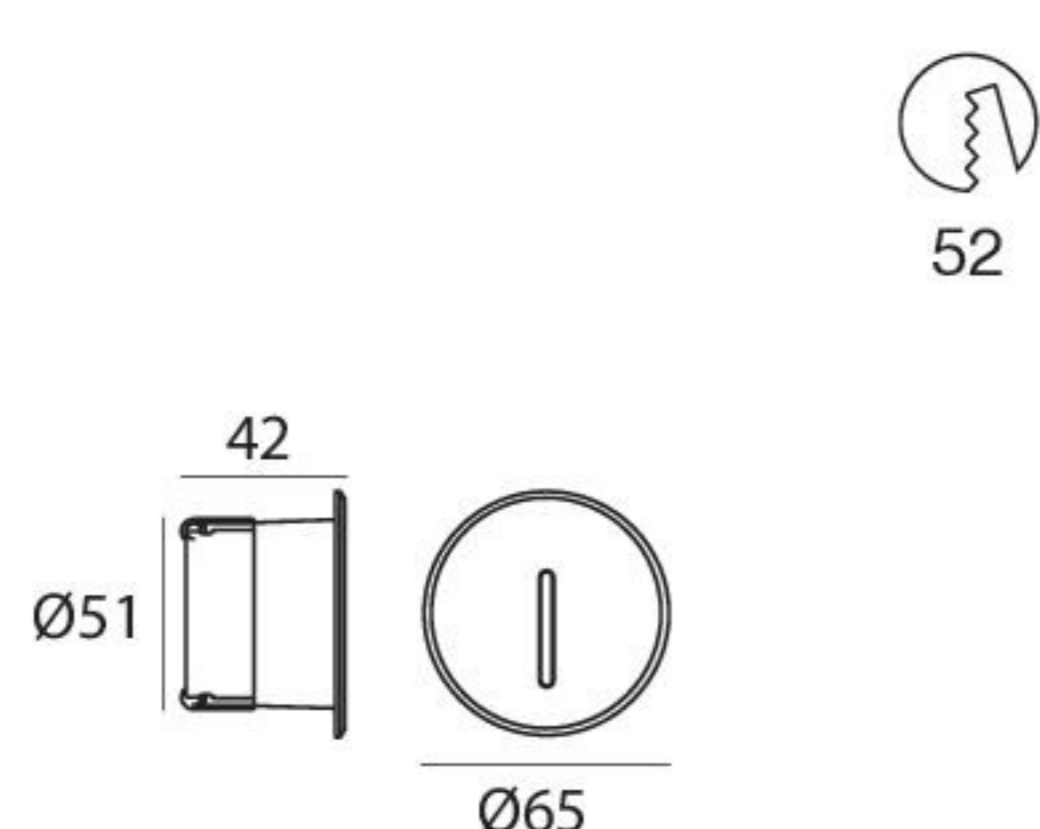

Cut_R | Path-marker | powerLED 2 W 630 mA

52

type		colour			optic	
White	CRI 80 92513	3000 K	208 lm	W	5°	05
Grey	CRI 80 92514	4000 K	222 lm	N		
		5000 K	253 lm	C		
		Blue		B		
R - G - Y on request						

- 
89420
 ON/OFF
 1 - 2 art.
- 
99179
 ON/OFF
 3 - 6 art.
- 
99186
 ON/OFF
 6 - 12 art.
- 
84338
 Outer casing

Cut_Q | Path-marker | powerLED 2 W 630 mA

52

type		colour			optic	
White	CRI 80 92558	3000 K	208 lm	W	5°	05
Grey	CRI 80 92559	4000 K	222 lm	N		
		5000 K	253 lm	C		
		Blue		B		
R - G - Y on request						