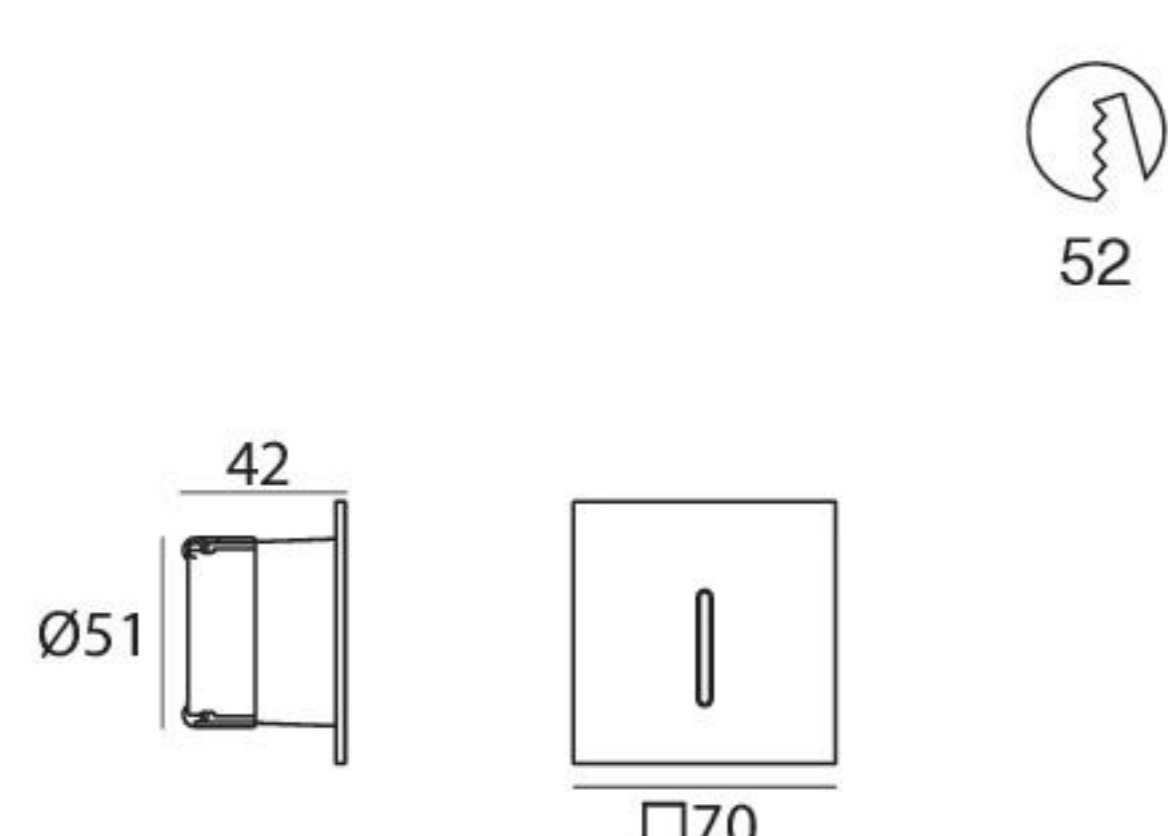

Cut_R | Path-marker | powerLED 2 W 630 mA

52

type		colour			optic	
White	CRI 80 92513	3000 K	208 lm	W	5°	05
Grey	CRI 80 92514	4000 K	222 lm	N		
		5000 K	253 lm	C		
		Blue		B		
R - G - Y on request						

- 
89420
 ON/OFF
 1 - 2 art.
- 
99179
 ON/OFF
 3 - 6 art.
- 
99186
 ON/OFF
 6 - 12 art.
- 
84338
 Outer casing

Cut_Q | Path-marker | powerLED 2 W 630 mA

52

type		colour			optic	
White	CRI 80 92558	3000 K	208 lm	W	5°	05
Grey	CRI 80 92559	4000 K	222 lm	N		
		5000 K	253 lm	C		
		Blue		B		
R - G - Y on request						